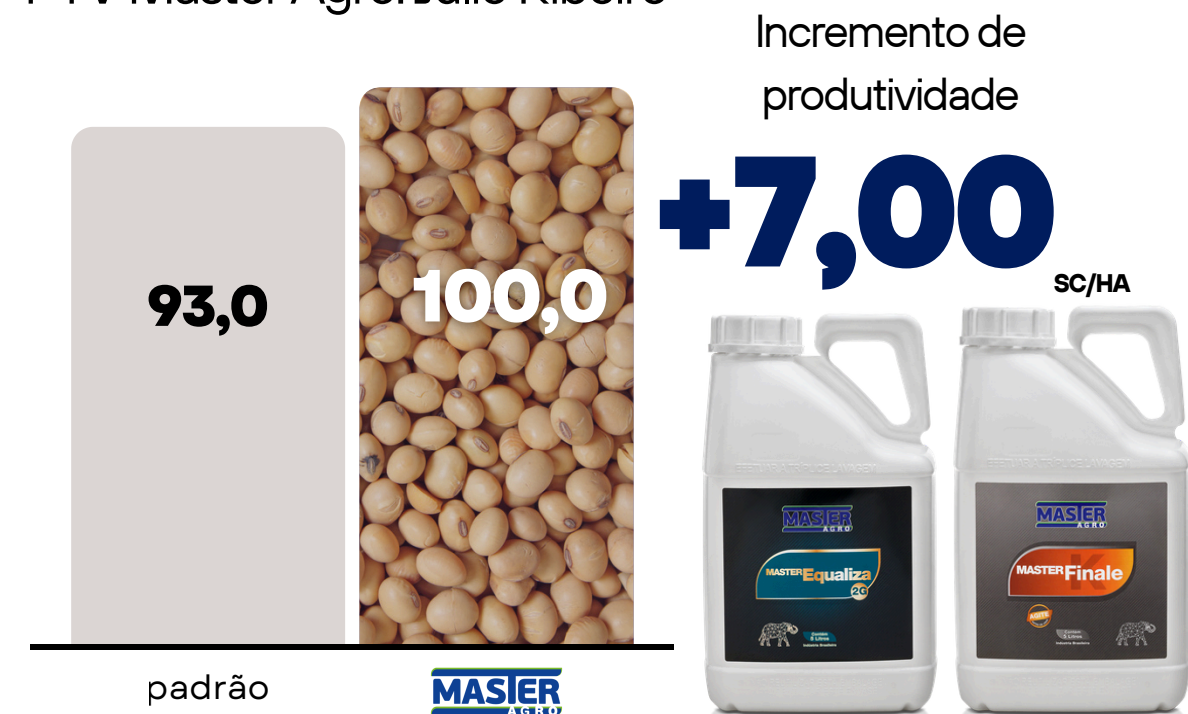

Soja 2022/23

Produtor: Rogilei Tavares da Silveira

Propriedade: Estância Agrop. Silveira

Cidade: Catalão GO

PTV Master Agro: Julio Ribeiro

Cultivar: DM 75174

Produtor: Robson André da Silva

Propriedade: Piratininga dos Chagas