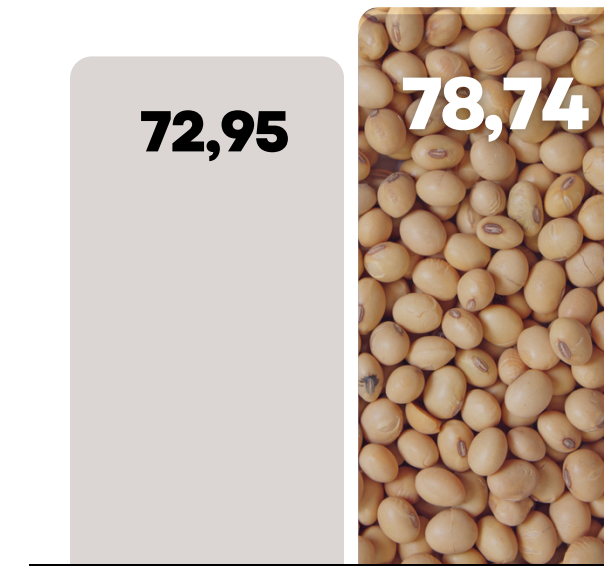

padrão

MASIER AGRO

Cultivar: Credenz CZ 58B28