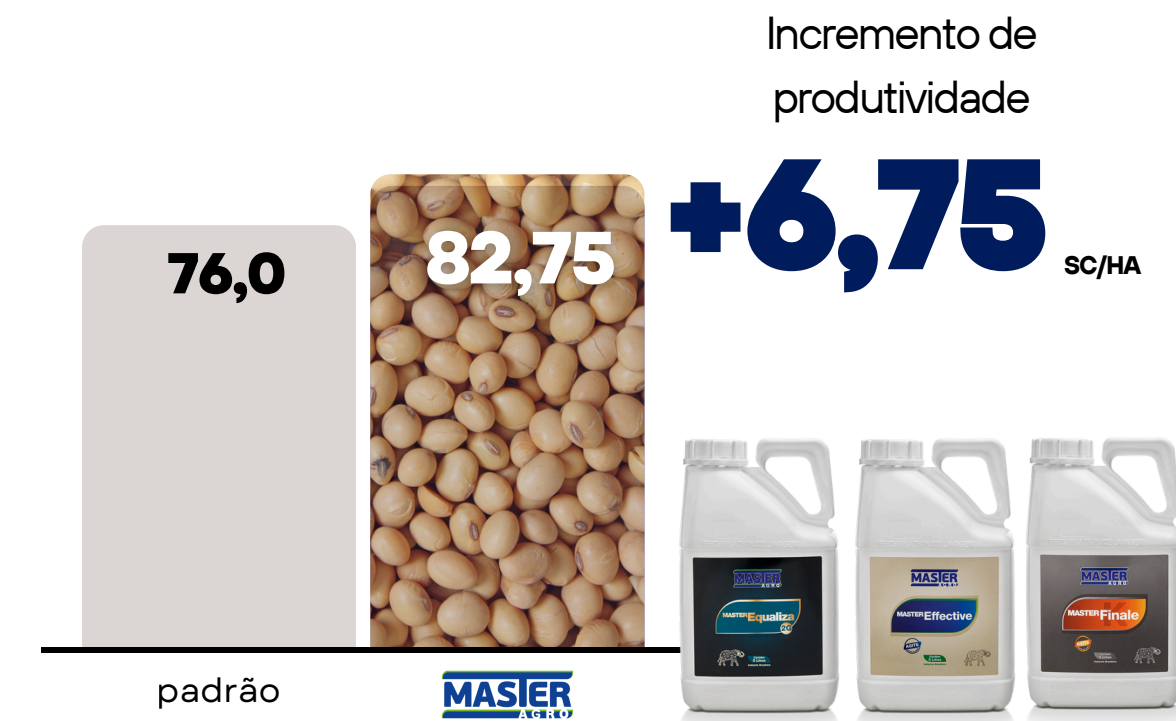

Produtor: Elvio e Wesley Puchalski

Cidade: Palmeira PR

PTV Master Agro: Eduardo Gottardi

Cultivar: Zeus

Produtor: Valmir Florêncio

Cidade: Agronômica SC

PTV Master Agro: Cristina Pereira

Cultivar: Trovão