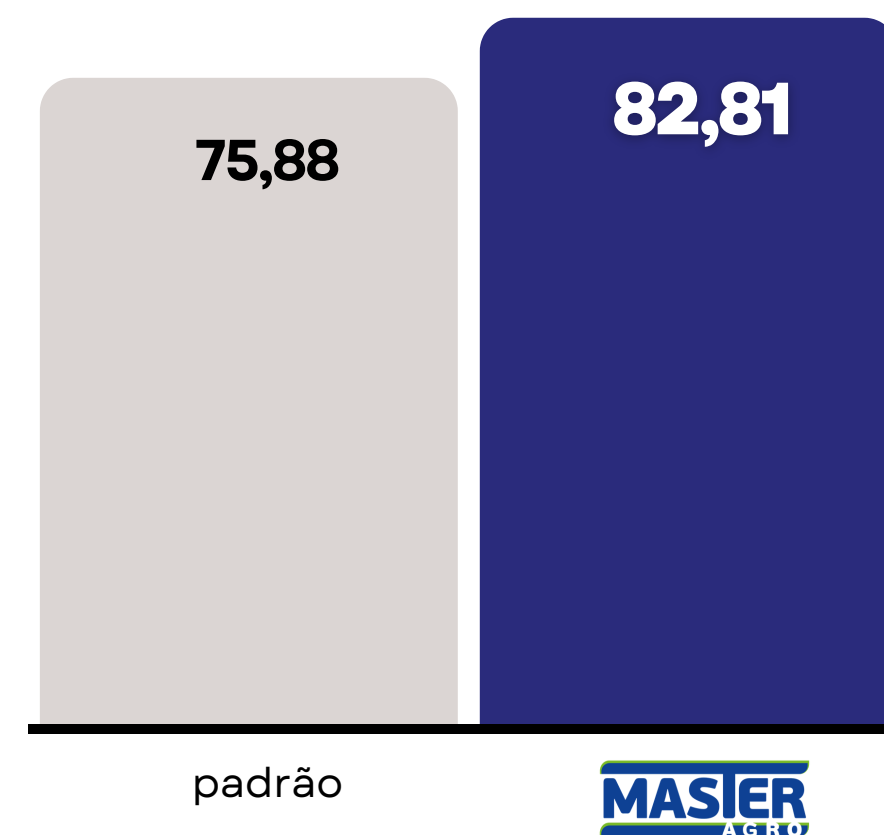

Cidade: Campo Alegre GO

PTV Master Agro: Júlio Ribeiro

Produtor: José Donizete Pepolim Martins

Cidade: Catalão GO

PTV Master Agro: Júlio Ribeiro

RESULTADO

Soja 2022/23

Produtor: Júlio César Moresco

Cidade: Paracatu MG

PTV Master Agro: Márcio Rodrigues

Produtor: Morro Chato Agropecuária

Cidade: Tibagi PR

PTV Master Agro: Allan Christmann

Produtor: Morro Chato Agropecuária

Cidade: Teixeira Soares PR

PTV Master Agro: Allan Christmann

RESULTADO

Média de produtividade na cultura da Soja

4 últimas safra

Incremento de produtividade **+6,93** SC/HA

RESULTADO

Batata 2024/25

Produtor: Thiago Tzaskos

Cidade: Lapa PR