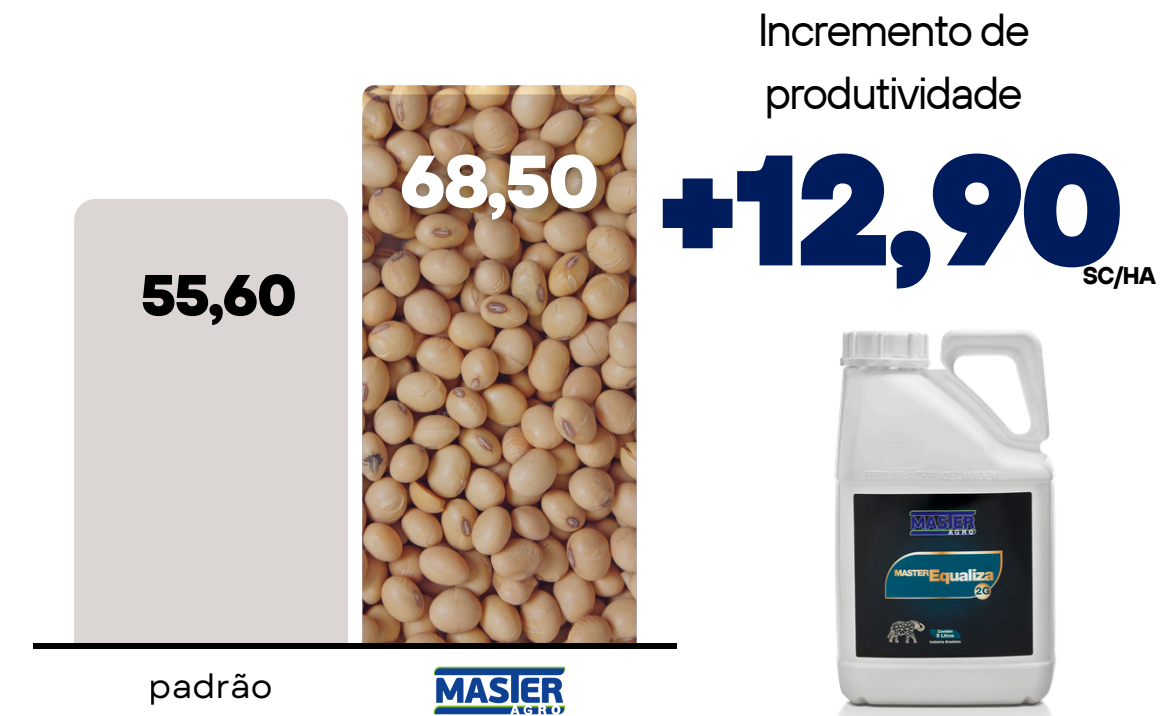

Cultivar: Guepardo

Produtor: Marlene Vassouver

Cidade: Campo Alegre de Goiás GO

PTV Master Agro: Júlio Ribeiro

Cultivar: NEO 750

Produtor: Angelo Saran

Cidade: Campo Alegre de Goiás GO

PTV Master Agro: Júlio Ribeiro

Cultivar: DM 73i75

RESULTADO

Soja 2023/24

Produtor: Alcides Tiengo
Cidade: Ipameri GO
PTV Master Agro: Julio Ribeiro

Cultivar: 73i75

Produtor: Walter Takahashi
Cidade: Mauá da Serra PR
PTV Master Agro: Evandro Dutra

Cultivar: Nexus

Produtor: Walter Takahashi
Cidade: Mauá da Serra PR
PTV Master Agro: Evandro Dutra

Cultivar: Nexus

RESULTADO

Soja 2023/24

Produtor: Jesus Saran
Cidade: Ipameri GO
PTV Master Agro: Julio Ribeiro