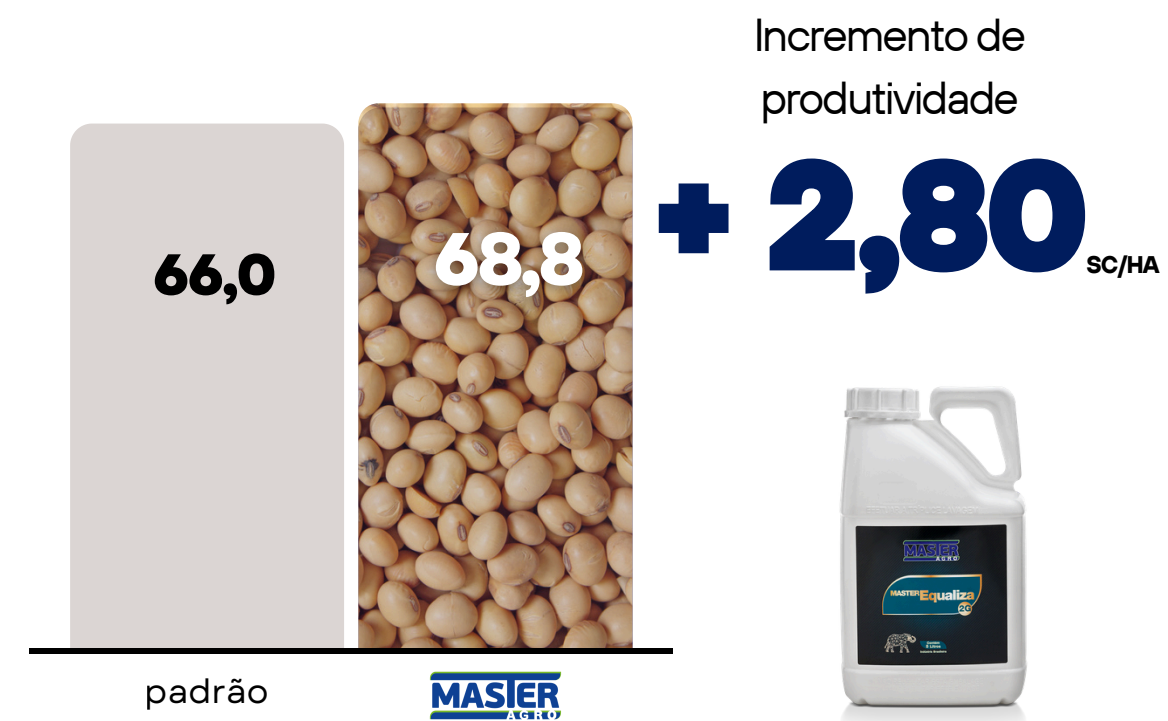

Cultivar: Zeus

Produtor: Valmir Florêncio

Cidade: Agronômica SC

PTV Master Agro: Cristina Pereira