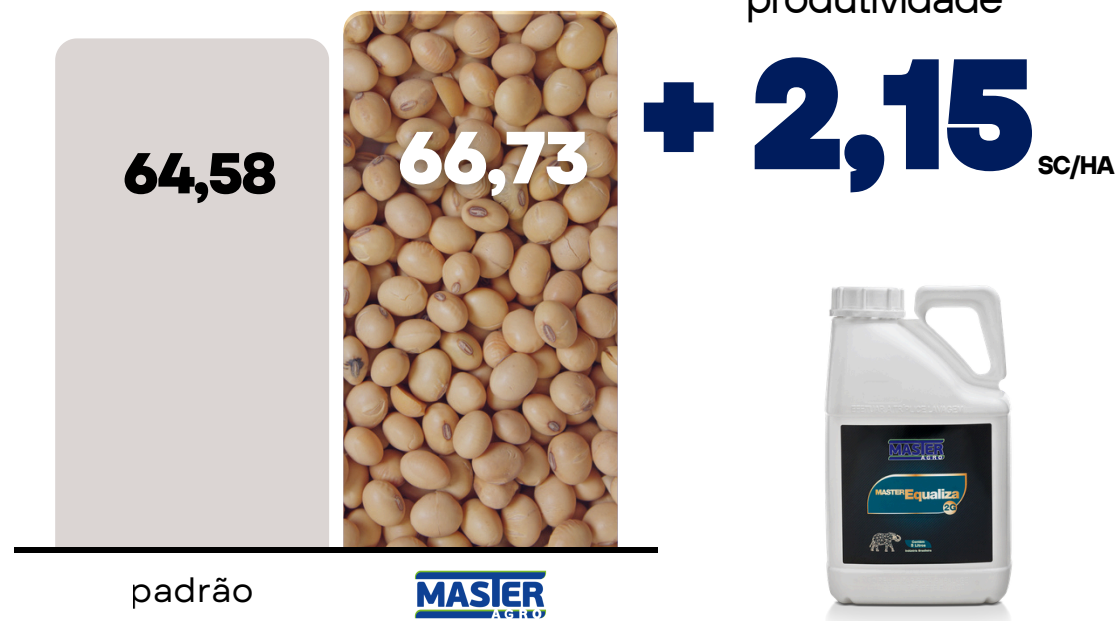

RESULTADO

Soja 2024/25

Produtor: Daniel Luis Kaster

Cidade: Marquinho PR
PTV Master Agro: Vinícius Pereira
Canal Parceiro: Coasul

Incremento de
produtividade