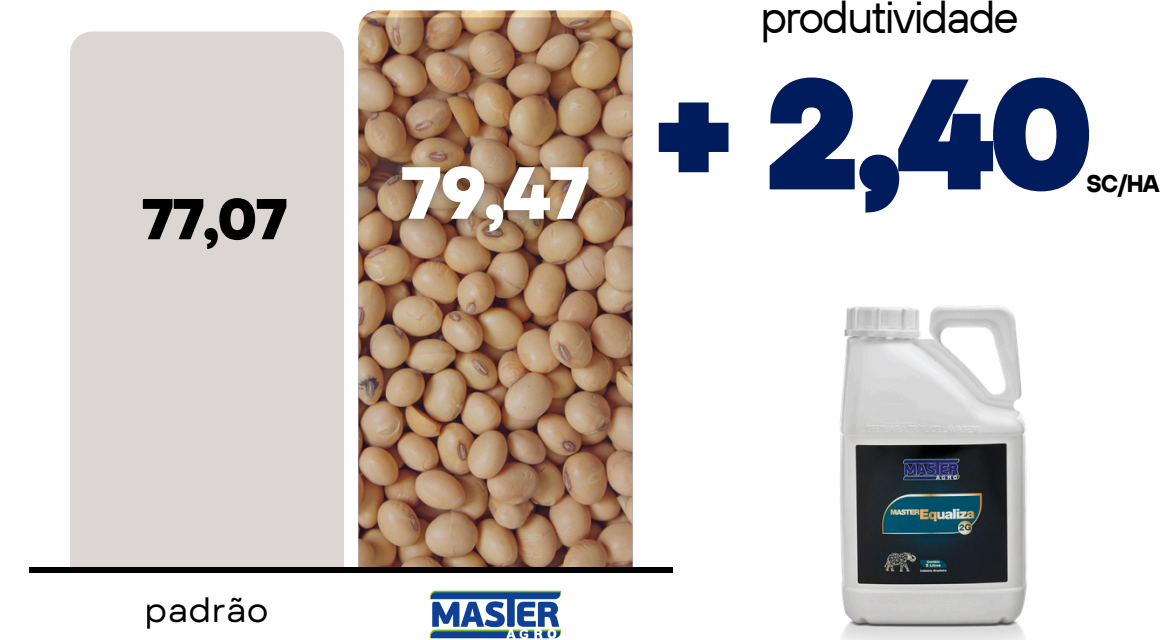

Incremento de
produtividade

Cultivar: Zeus

Produtor: André Lopes Ribas

Cidade: Laranjal PR
PTV Master Agro: Vinícius Pereira
Canal Parceiro: Coasul

Incremento de
produtividade

Cultivar: Zeus

RESULTADO

Soja 2024/25

Produtor: Daniel Luis Kaster

Cidade: Marquinho PR
PTV Master Agro: Vinícius Pereira
Canal Parceiro: Coasul

Incremento de
produtividade

Cultivar: Zeus

Produtor: Samuel Okonoski

Cidade: Marquinho PR
PTV Master Agro: Vinícius Pereira
Canal Parceiro: Coasul

Incremento de
produtividade

Cultivar: Titanium

Produtor: Luciana Burei

Cidade: Laranjal PR
PTV Master Agro: Vinícius Pereira
Canal Parceiro: Coasul

Incremento de
produtividade

Cultivar: TMG7262

RESULTADO

Soja 2024/25

Produtor: Francisco Fragalli Netto

Cidade: Marialva PR

PTV Master Agro: Douglas Tomé

Canal Parceiro: Belagrícola

Consultor parceiro: Eduardo

Incremento de
produtividade

+ 2,80
SC/HA

59,5