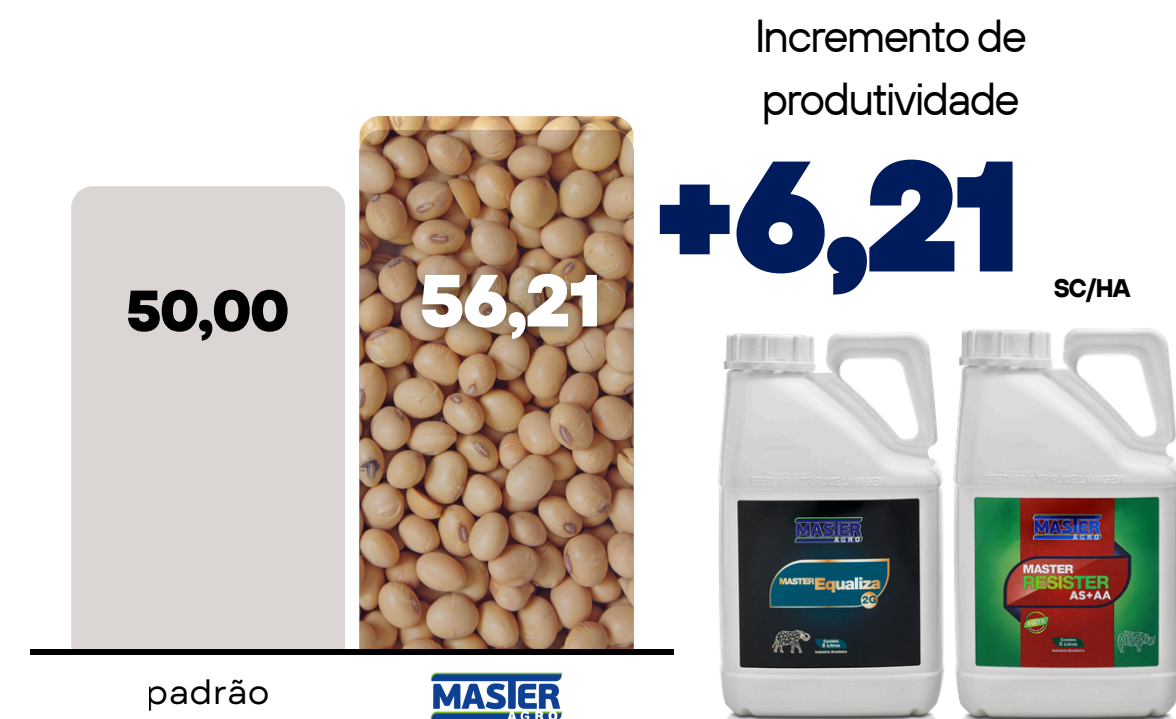

Cultivar: FPS 1867 IPRO

Produtor: Francisco Fragali Neto

Cidade: Marialva PR

PTV Master Agro: Douglas Tomé

Incremento de
produtividade

+4,50 SC/HA

60,40

padrão

64,90

MASIER
AGRO

Cultivar: DM 73175

RESULTADO

Soja 2023/24

Produtor: Reinaldo Adriano Costa

Cidade: Campo Alegre de Goiás GO

PTV Master Agro: Julio Ribeiro

Cultivar: Guepardo

Produtor: Marlene Vassouver

Cidade: Campo Alegre de Goiás GO

PTV Master Agro: Júlio Ribeiro

Cultivar: NEO 750

Produtor: Angelo Saran

Cidade: Campo Alegre de Goiás GO

PTV Master Agro: Júlio Ribeiro