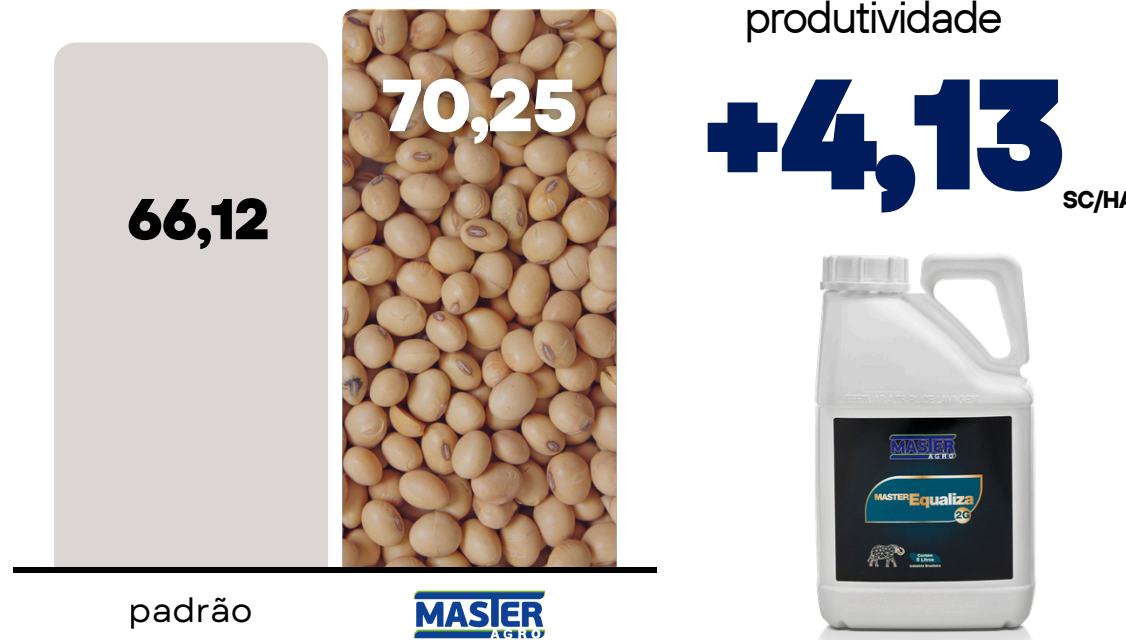

Cultivar: DM 73i75

RESULTADO

Soja 2023/24

Produtor: Alcides Tiengo
Cidade: Ipameri GO
PTV Master Agro: Julio Ribeiro

Cultivar: 73i75

Produtor: Walter Takahashi
Cidade: Mauá da Serra PR
PTV Master Agro: Evandro Dutra

Cultivar: Nexus

Produtor: Walter Takahashi
Cidade: Mauá da Serra PR
PTV Master Agro: Evandro Dutra

Cultivar: Nexus

RESULTADO

Soja 2023/24

Produtor: Jesus Saran
Cidade: Ipameri GO
PTV Master Agro: Julio Ribeiro

Incremento de
produtividade
+11,03 SC/HA

Cultivar: Guepardo

Produtor: Élio Brandão
Cidade: Juranda PR
PTV Master Agro: Vinícius Pereira

Incremento de
produtividade
+4,13 SC/HA

Produtor: Ione Fabrício
Cidade: Juranda PR
PTV Master Agro: Vinícius Pereira