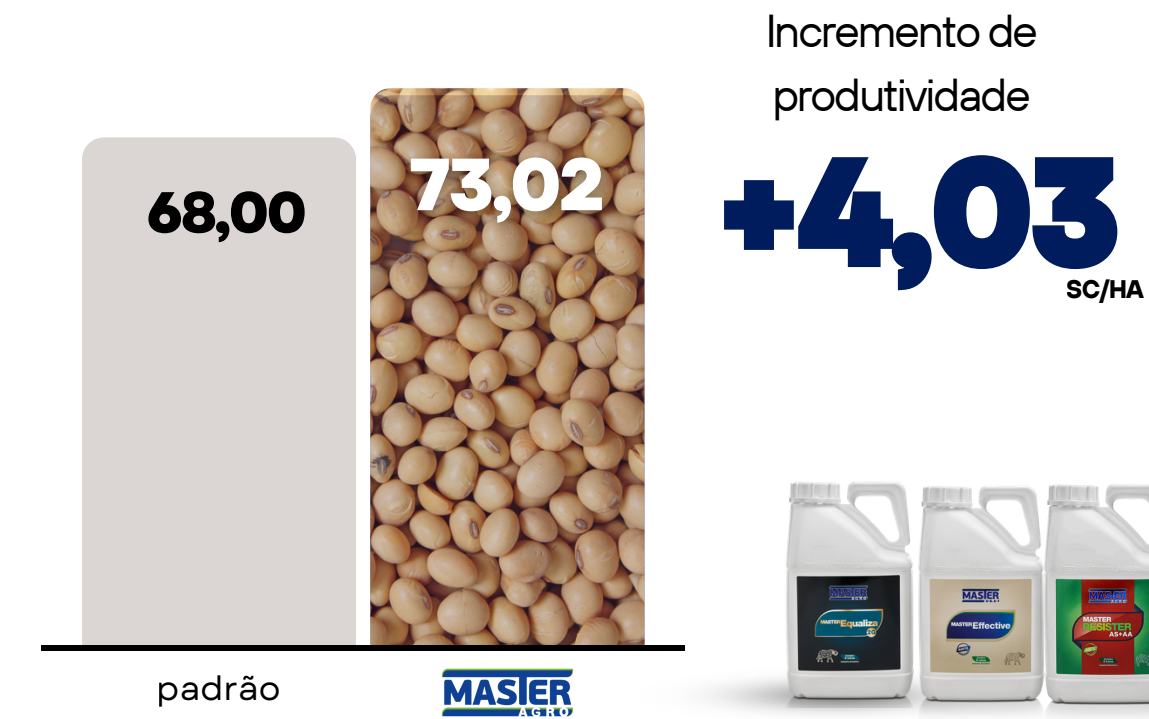

Cultivar: Guepardo

Produtor: Marlene Vassouver

Cidade: Campo Alegre de Goiás GO

PTV Master Agro: Júlio Ribeiro

Cultivar: NEO 750

Produtor: Angelo Saran

Cidade: Campo Alegre de Goiás GO

PTV Master Agro: Júlio Ribeiro

Cultivar: DM 73i75

RESULTADO

Soja 2023/24

Produtor: Alcides Tiengo
Cidade: Ipameri GO
PTV Master Agro: Julio Ribeiro

Cultivar: 73i75

Produtor: Walter Takahashi
Cidade: Mauá da Serra PR
PTV Master Agro: Evandro Dutra