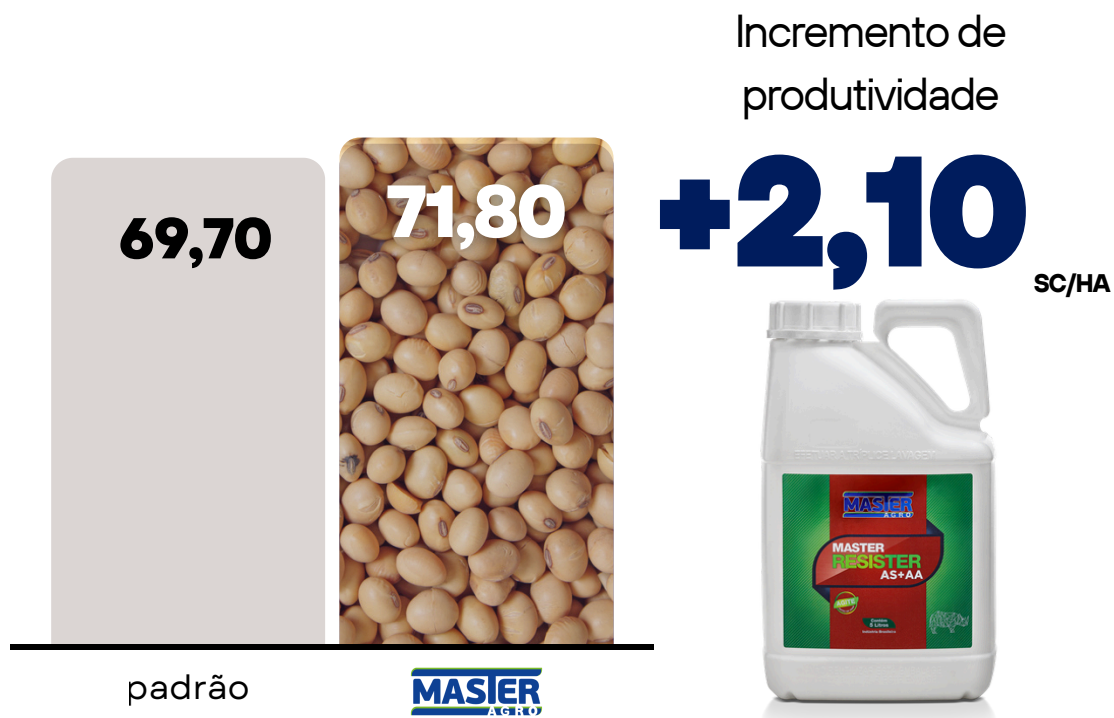

Incremento de
produtividade

Cultivar: DM 73175

Produtor: Anyro de Araújo

Cidade: Marilândia do Sul PR
PTV Master Agro: Guilherme Bueno

Incremento de
produtividade

Produtor: Antonio de Oliveira Sampaio

Cidade: Guaraci PR
PTV Master Agro: Guilherme Bueno

Incremento de
produtividade

RESULTADO

Soja 2022/23

Produtor: Cleiton José Streit
Cidade: Guarda-Mor MG
PTV Master Agro: Márcio Rodrigues

Produtor: Élcio José Dudek
Cidade: Contenda PR
PTV Master Agro: Eduardo Gottardi

Produtor: Eliane Rossi
Cidade: Cruzeiro do Iguaçu PR
PTV Master Agro: Maurício Grassi

RESULTADO

Soja 2022/23

Produtor: Gilberto José de Souza

Cidade: Catalão GO

PTV Master Agro: Júlio Ribeiro

Produtor: Jesus A Saran