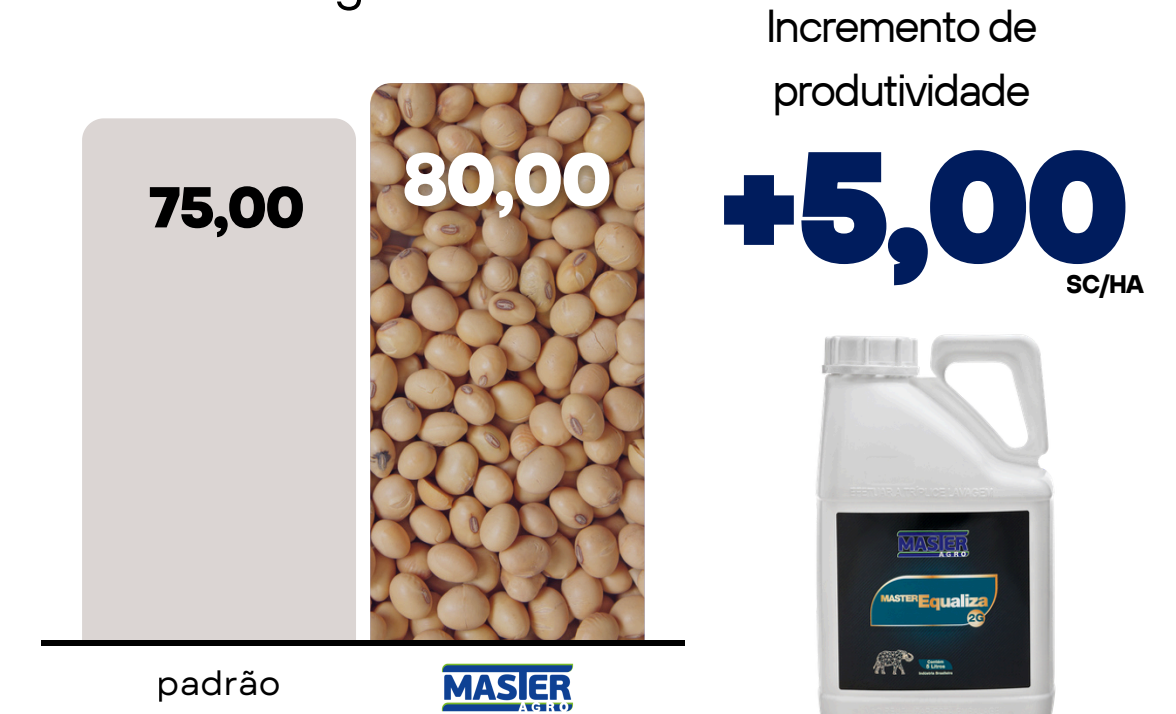

Cidade: Catalão GO

PTV Master Agro: Júlio Ribeiro

Cultivar: DS7417

Produtor: Aparecido A D Moyses

Propriedade: Faz Bonanza

Cidade: Campo Alegre GO

PTV Master Agro: Júlio Ribeiro

Cultivar: DM 73175

RESULTADO

Soja 2022/23

Produtor: Mariana Vaz Bisneta

Propriedade: Faz. Silvas
Cidade: Campo Alegre GO
PTV Master Agro: Julio Ribeiro

Produtor: Danilo/Cristian S Campos

Propriedade: Fazenda Goiás
Cidade: Catalão GO
PTV Master Agro: Júlio Ribeiro