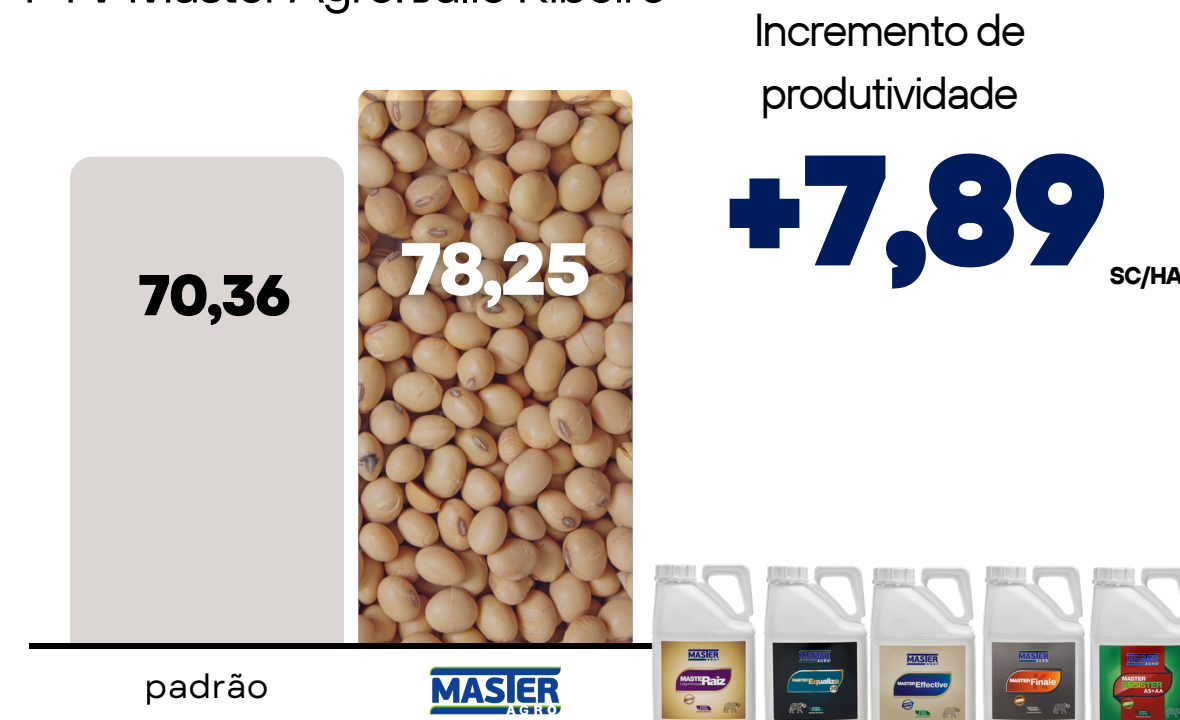

Cultivar: DM 73175

Produtor: Carlos César Ribeiro
Propriedade: Fazenda São Francisco
Cidade: Catalão GO
PTV Master Agro: Júlio Ribeiro