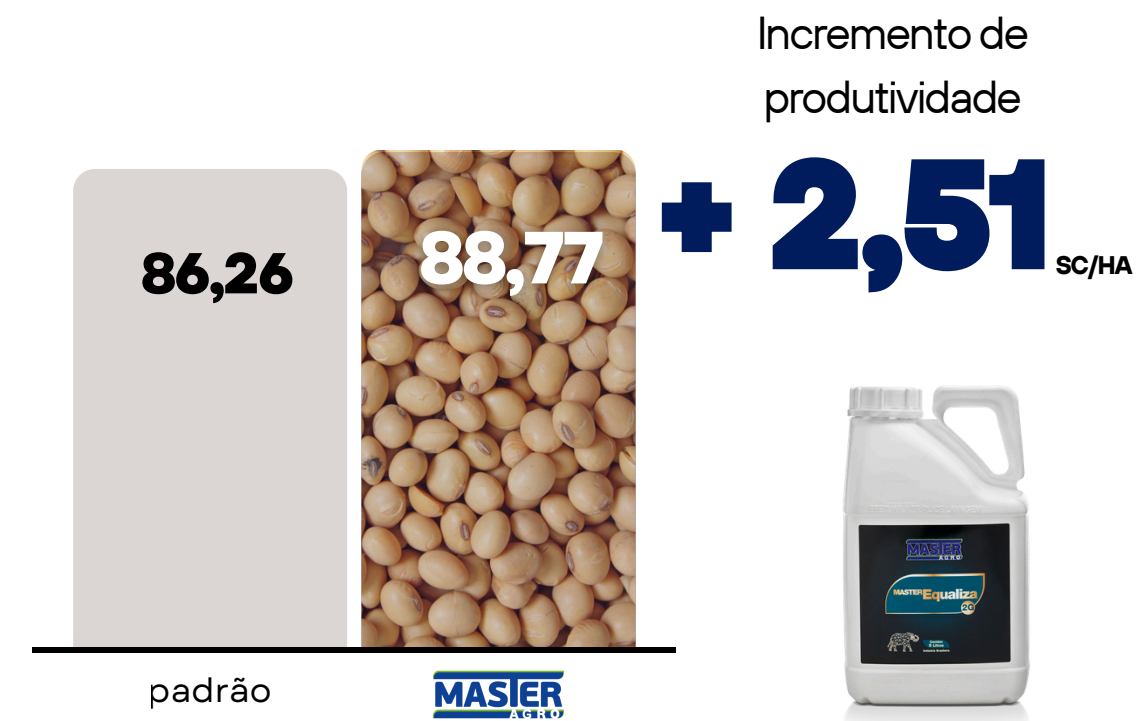

CADERNO d e RESULTADOS

20 ANOS
MASTER
AGRO

RESULTADO

Soja 2024/25

Produtor: Reynaldo Garmatter Neto

Cidade: Palmeira PR

PTV Master Agro: Eduardo Gottardi

Cultivar: Zeus