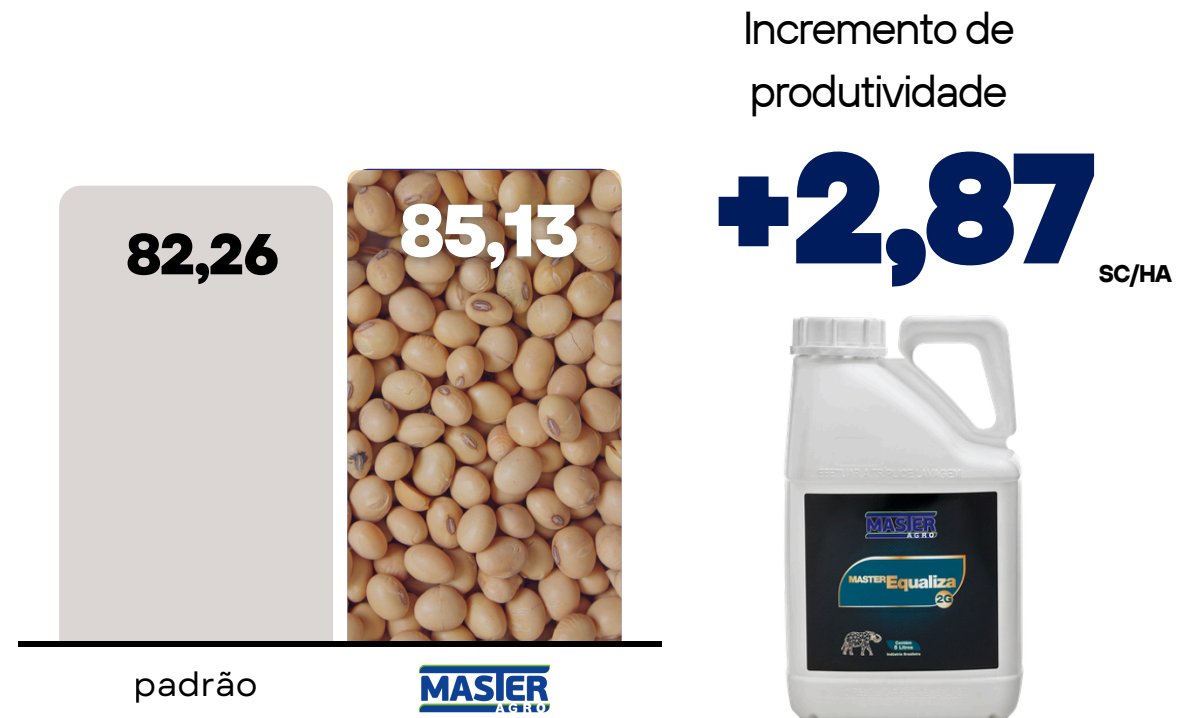

Incremento de
produtividade

Cultivar: DM 73175

Produtor: Anyro de Araújo

Cidade: Marilândia do Sul PR
PTV Master Agro: Guilherme Bueno

Incremento de
produtividade

Produtor: Antonio de Oliveira Sampaio

Cidade: Guaraci PR
PTV Master Agro: Guilherme Bueno

Incremento de
produtividade

RESULTADO

Soja 2022/23

Produtor: Cleiton José Streit
Cidade: Guarda-Mor MG
PTV Master Agro: Márcio Rodrigues

Produtor: Élcio José Dudek
Cidade: Contenda PR
PTV Master Agro: Eduardo Gottardi

Produtor: Eliane Rossi
Cidade: Cruzeiro do Iguaçu PR
PTV Master Agro: Maurício Grassi

RESULTADO

Soja 2022/23

Produtor: Gilberto José de Souza

Cidade: Catalão GO

PTV Master Agro: Júlio Ribeiro

Produtor: Jesus A Saran