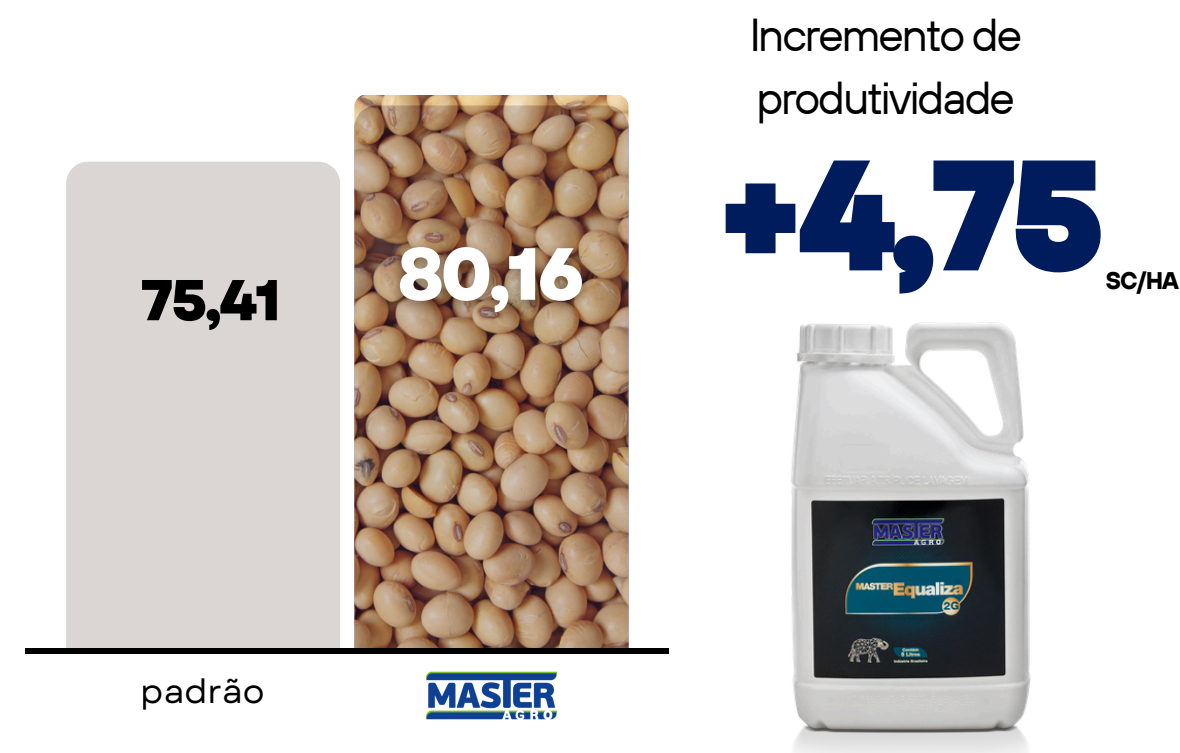

Cultivar: CZ 37B43

RESULTADO

Soja 2022/23

Produtor: Acides Sebastião Tiengo

Cidade: Ipameri GO

PTV Master Agro: Julio Ribeiro

Produtor: Altamir Kaster

Cidade: São Jorge PR

PTV Master Agro: Maurício Grassi

Produtor: Antonio de Oliveira Sampaio

Cidade: Arapongas PR

PTV Master Agro: Guilherme Bueno

RESULTADO

Soja 2022/23

Produtor: Welton Alencar F Almeida

Propriedade: Faz. Contendas
Cidade: Catalão GO
PTV Master Agro: Julio Ribeiro