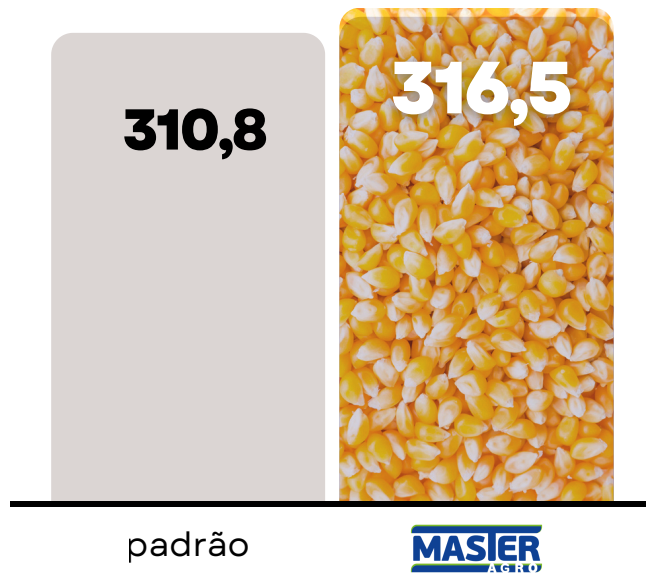

padrão

Cultivar:FUGI

Incidência de
Podridão carpelar

5%

0

padrão

RESULTADO

Milho 2024/24

Produtor: Irmãos Pelogia

Sítio Marutane

PTV Master Agro: Evandro Dutra

Consultor: Luciano Oliveira (Mazza)

Incremento de
produtividade

+5,7

SC/ALQ

Cultivar: Pioneer 3282

RESULTADO

Cebola 2023/24

Produtor: Adenir Cleiton Rengel

Cidade: Imbuia SC

PTV Master Agro: Cristina Pereira

Incremento de
produtividade

+2,36
T/HA

310,8

316,5

padrão

MASIER
AGRO

Cultivar: Crioula Colorada

OBRIGADO.

MASTER
AGRO