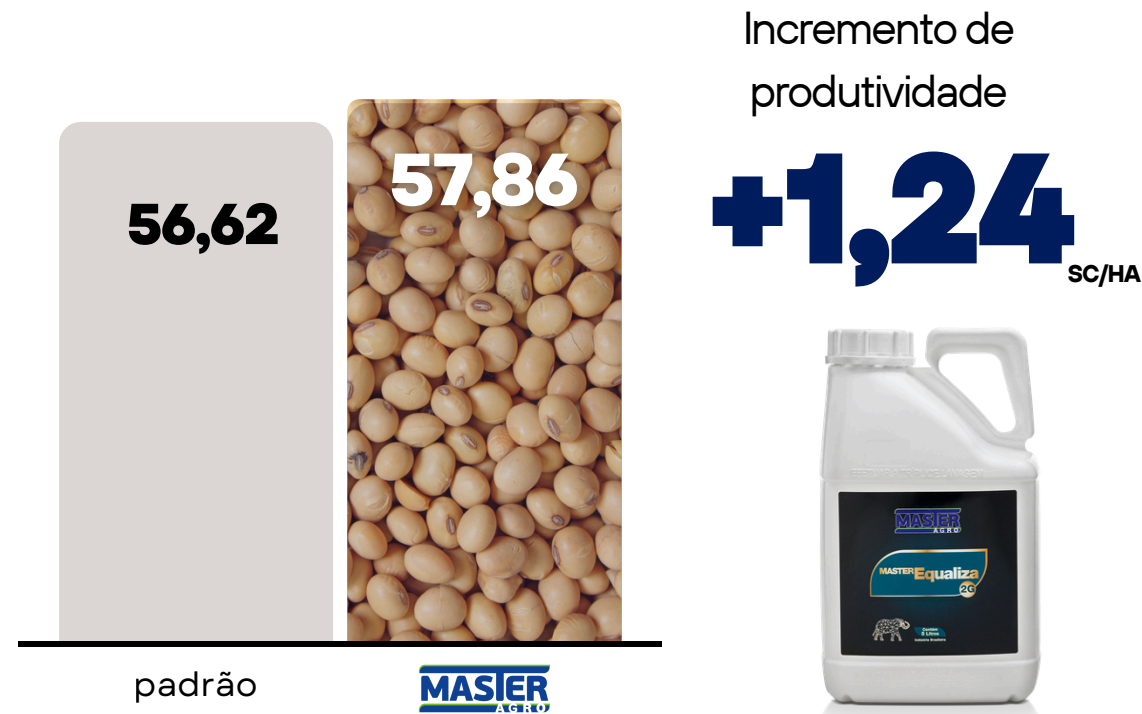

Incremento de
produtividade
+11,03 SC/HA

Cultivar: Guepardo

Produtor: Élio Brandão
Cidade: Juranda PR
PTV Master Agro: Vinícius Pereira

Incremento de
produtividade
+4,13 SC/HA

Produtor: Ione Fabrício
Cidade: Juranda PR
PTV Master Agro: Vinícius Pereira

Incremento de
produtividade
+1,91 SC/HA

RESULTADO

Soja 2023/24

Produtor: Lúcia Fabrício
Cidade: Juranda PR
PTV Master Agro: Vinícius Pereira

Produtor: Nelson Bittencourt
Cidade: Juranda PR
PTV Master Agro: Vinícius Pereira

Produtor: Jefferson Minato
Cidade: Pranchita PR
PTV Master Agro: Maurício Kurek

RESULTADO

Soja 2022/23

Produtor: Alexandre dos Reis Rocha

Propriedade: Faz Sto Antonio Boa Vista

Cidade: Guarda Mor GO

PTV Master Agro: Julio Ribeiro

Incremento de
produtividade

+5,00 SC/HA

padrão

MASIER AGRO

Cultivar: DM 67168

Produtor: Ivo Peixoto

Propriedade: Sitio Agua Viva

Cidade: Campo Alegre GO