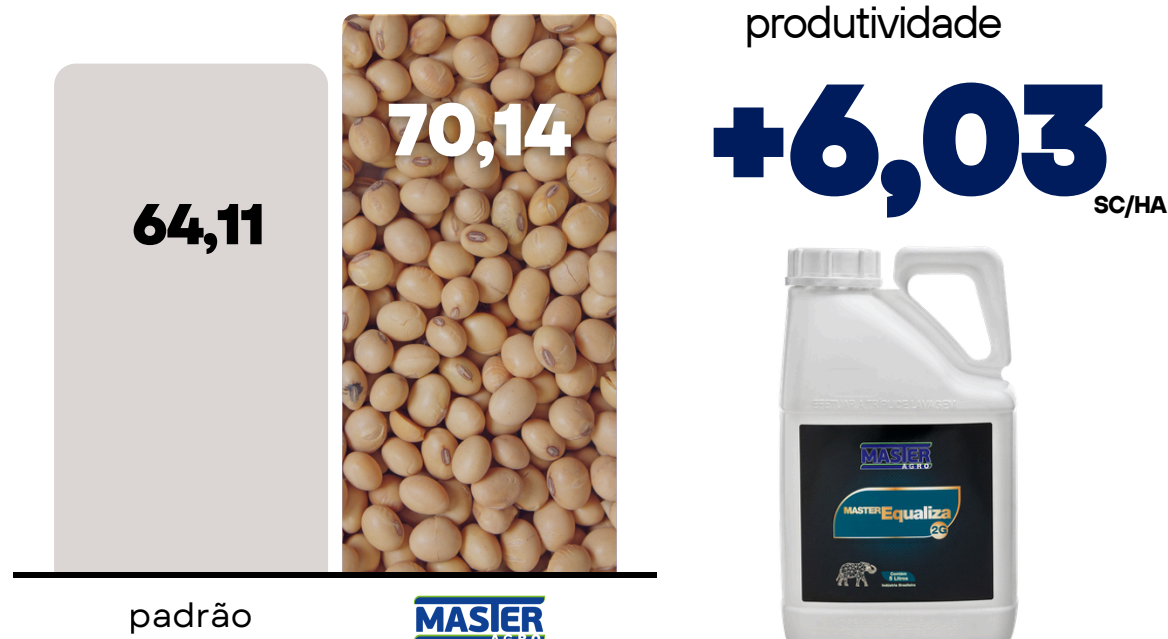

PTV Master Agro: Maurício Grassi

Produtor: Antonio de Oliveira Sampaio

Cidade: Arapongas PR

PTV Master Agro: Guilherme Bueno

RESULTADO

Soja 2022/23

Produtor: Welton Alencar F Almeida

Propriedade: Faz. Contendas
Cidade: Catalão GO
PTV Master Agro: Julio Ribeiro

Incremento de
produtividade

Cultivar: DM 73175

Produtor: Anyro de Araújo

Cidade: Marilândia do Sul PR
PTV Master Agro: Guilherme Bueno

Incremento de
produtividade

Produtor: Antonio de Oliveira Sampaio

Cidade: Guaraci PR
PTV Master Agro: Guilherme Bueno

Incremento de
produtividade

RESULTADO

Soja 2022/23

Produtor: Cleiton José Streit
Cidade: Guarda-Mor MG
PTV Master Agro: Márcio Rodrigues

Produtor: Élcio José Dudek
Cidade: Contenda PR
PTV Master Agro: Eduardo Gottardi