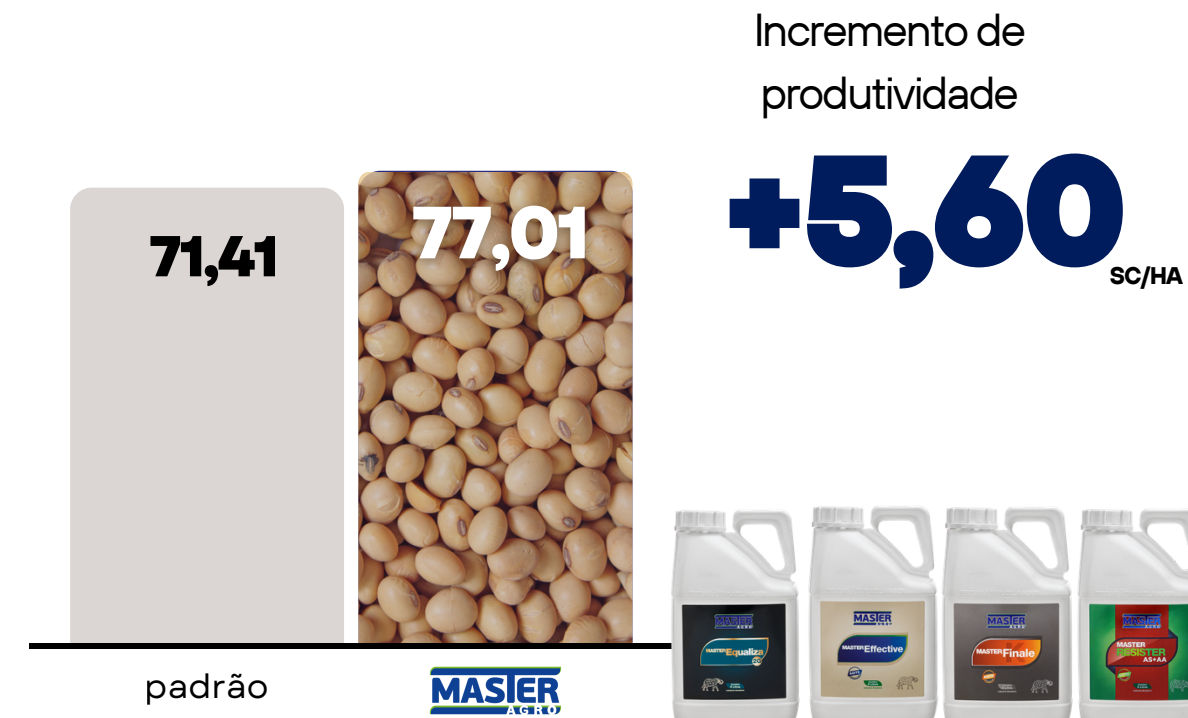

Produtor: Jesus A Saran

Cidade: Campo Alegre GO

PTV Master Agro: Júlio Ribeiro