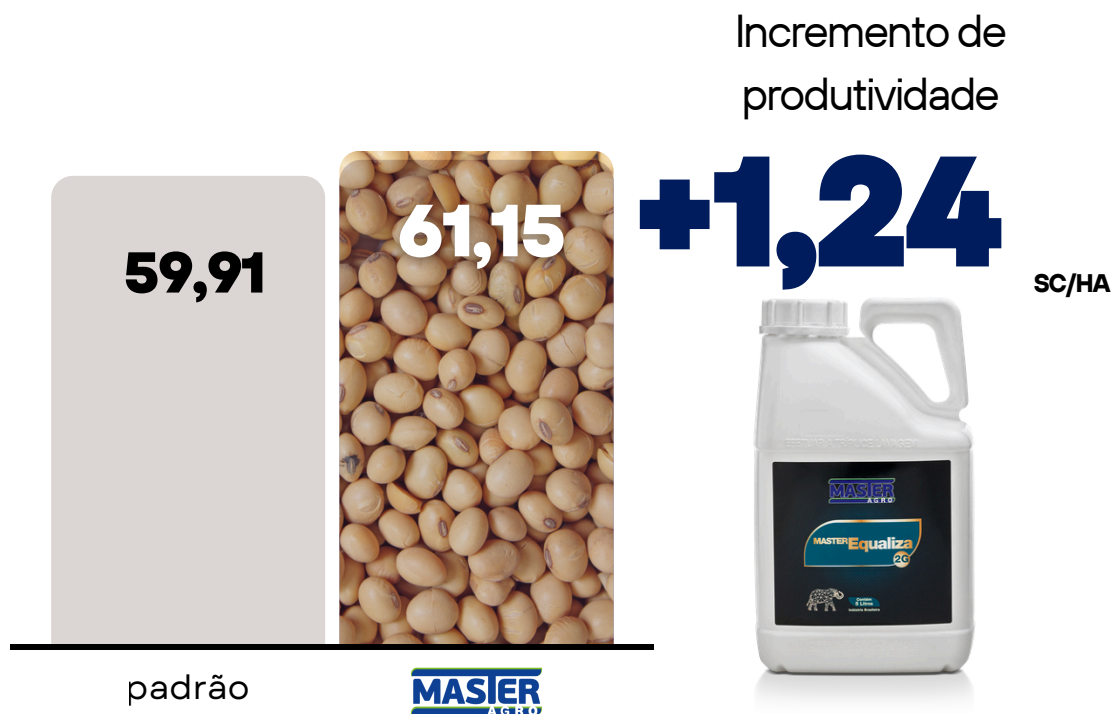

Incremento de
produtividade
+11,03 SC/HA

Cultivar: Guepardo

Produtor: Élio Brandão
Cidade: Juranda PR
PTV Master Agro: Vinícius Pereira

Incremento de
produtividade
+4,13 SC/HA

Produtor: Ione Fabrício
Cidade: Juranda PR
PTV Master Agro: Vinícius Pereira

Incremento de
produtividade
+1,91 SC/HA

RESULTADO

Soja 2023/24

Produtor: Lúcia Fabrício
Cidade: Juranda PR
PTV Master Agro: Vinícius Pereira

Produtor: Nelson Bittencourt
Cidade: Juranda PR
PTV Master Agro: Vinícius Pereira

Produtor: Jefferson Minato
Cidade: Pranchita PR
PTV Master Agro: Maurício Kurek

RESULTADO

Soja 2022/23

Produtor: Alexandre dos Reis Rocha

Propriedade: Faz Sto Antonio Boa Vista

Cidade: Guarda Mor GO

PTV Master Agro: Julio Ribeiro

Incremento de
produtividade

+5,00 SC/HA

padrão

MASIER AGRO

Cultivar: DM 67168

Produtor: Ivo Peixoto

Propriedade: Sitio Agua Viva

Cidade: Campo Alegre GO