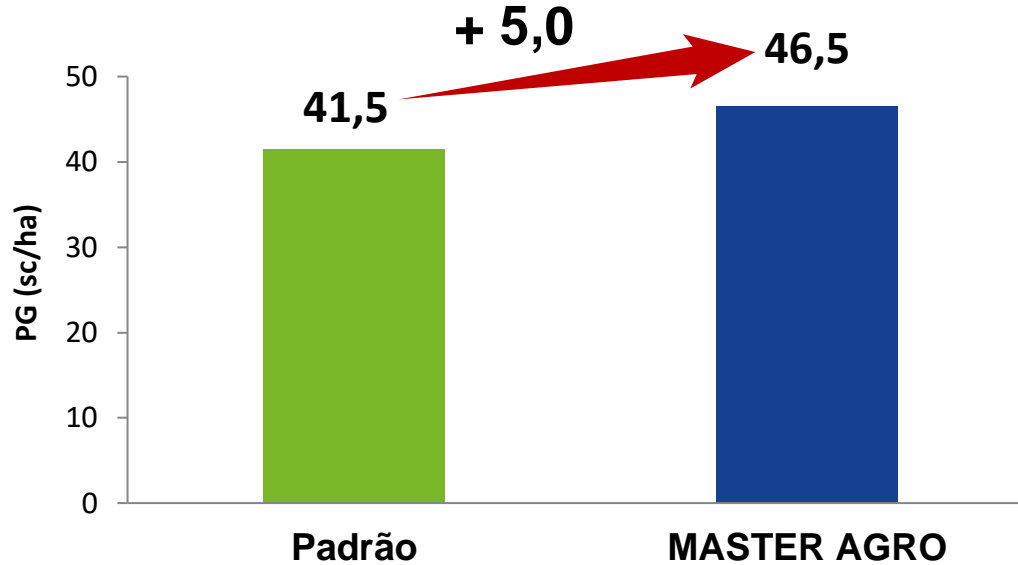

FEIJÃO

Fazenda Fortaleza
 Safra 2014
 Cultivar: BRS Esplendor
 Rio Verde/GO

NPE: número de plantas emergidas

Trat.	TS
1	Concorrente 1 (2 ml/kg)
2	Concorrente 2 (2 ml/kg)
3	Masteraiz Leg. (2 ml/kg)

FEIJÃO

Fazenda Fortaleza
Safrá 2014
Cultivar: BRS Esplendor
Rio Verde/GO

PG: produtividade de grãos

FEIJÃO

Dr. Oswaldo A. P. Pereira
Safrá 2014
Cultivar: CARIOCA PÉROLA
Paracatu/MG

PG: produtividade de grãos

FEIJÃO

Adriano Bressiani Machado
Safrá 2014/2015
Cultivar: IPR Tangará
Renascença/PR

PG: produtividade de grãos

FEIJÃO

CONCEITO AGRÍCOLA
Fazenda Agropecuária Andrade
Safrá 2016
Cultivar: Dama
Santa Helena de Goiás/GO

de Lollo Consultoria Agronômica
Sua Lavoura em boas mãos

PG: produtividade de grãos

FEIJÃO

CONCEITO AGRÍCOLA
Fazenda Agropecuária Andrade
Safrá 2016
Cultivar: Estilo
Porteirão/GO

de Lollo Consultoria
Agrônômica
Sua Lavoura em boas mãos

PG: produtividade de grãos

FEIJÃO

Renato de Souza
Fazenda Lago Azul
Safrá 2016
Cultivar: Estilo
Montividiu/GO