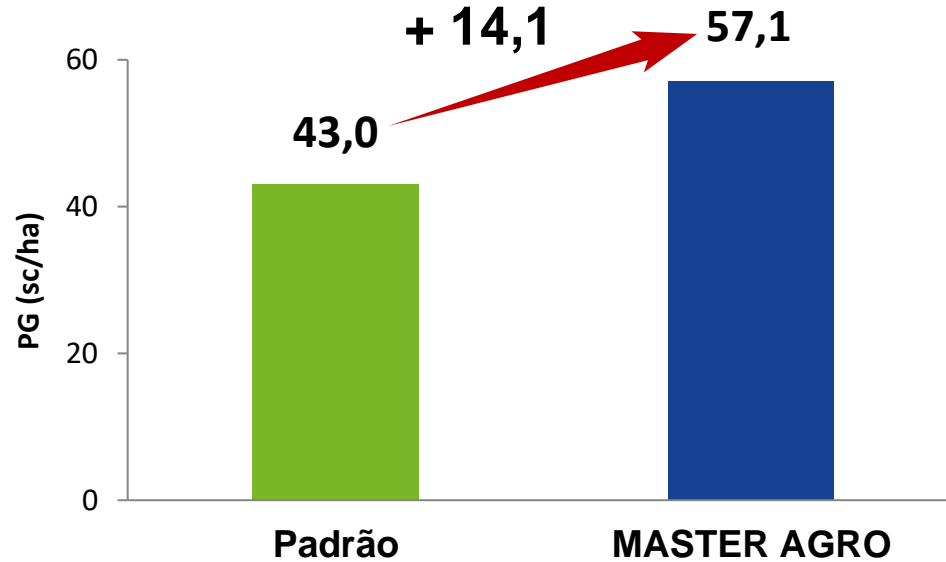

PG: produtividade de grãos

FEIJÃO

Fazenda Capituva
Bruno de Oliveira Almeida, PTC
Safrá 2016
Cultivar: Campos Gerais
Taquarivaí/SP

PG: produtividade de grãos

FEIJÃO

Leandro Damasio
 Bruno de Oliveira Almeida, PTC
 Safra 2016
 Cultivar: Dama
 Paranapanema/SP

PG: produtividade de grãos

FEIJÃO

ECR AGRONEGÓCIOS
 Gleydson Lacerda, PTC
 Safra 2017
 Cultivar: Pérola
 Vazante/MG

PG: produtividade de grãos

FEIJÃO

Roberto Vitor Inácio
Safrá 2017/2018
Cultivar: FC 402
Cristalina/GO
RC CONSULTORIA AGRONÔMICA

PG: produtividade de grãos

FEIJÃO

Pedro Marão
Luis Fabiano Cruz, PTC
Safrá 2018
Cultivar: Dama
Vargem Grande do Sul/MG

PG: produtividade de grãos

FEIJÃO

Arthur Gaspareli do Santos
Wellton Marquesini, PTC
Safrá 2018
Cultivar: Estilo
Iepê/SP

PG: produtividade de grãos