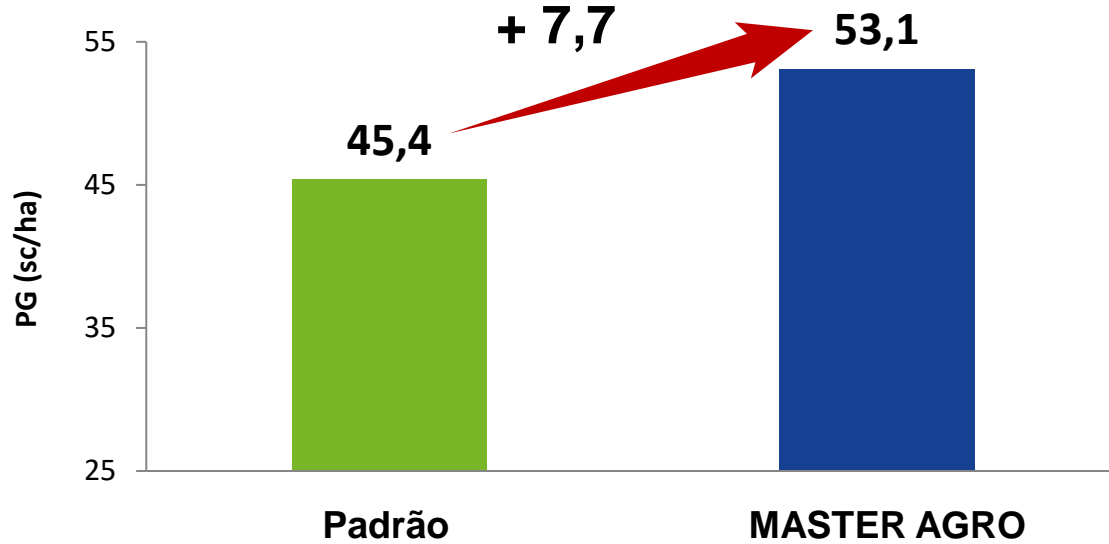

FEIJÃO

Fazenda Fortaleza
 Safra 2014
 Cultivar: BRS Esplendor
 Rio Verde/GO

NPE: número de plantas emergidas

Trat.	TS
1	Concorrente 1 (2 ml/kg)
2	Concorrente 2 (2 ml/kg)
3	Masteraiz Leg. (2 ml/kg)

FEIJÃO

Fazenda Fortaleza
Safrá 2014
Cultivar: BRS Esplendor
Rio Verde/GO

PG: produtividade de grãos

FEIJÃO

Dr. Oswaldo A. P. Pereira
Safrá 2014
Cultivar: CARIOCA PÉROLA
Paracatu/MG

PG: produtividade de grãos

FEIJÃO

Adriano Bressiani Machado
Safrá 2014/2015
Cultivar: IPR Tangará
Renascença/PR

PG: produtividade de grãos

FEIJÃO

CONCEITO AGRÍCOLA
Fazenda Agropecuária Andrade
Safrá 2016
Cultivar: Dama
Santa Helena de Goiás/GO

de Lollo Consultoria Agronômica
Sua Lavoura em boas mãos

PG: produtividade de grãos