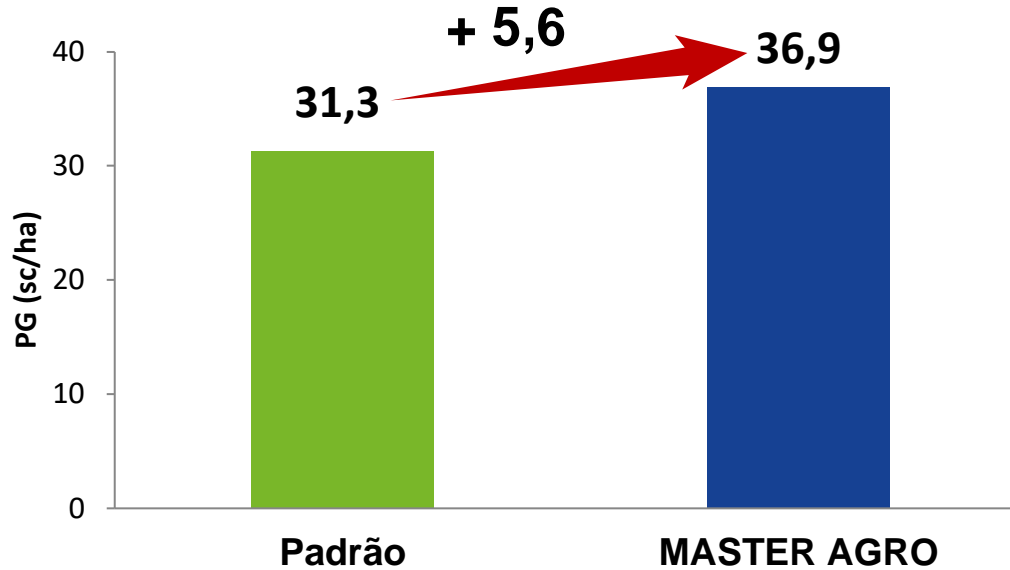

de Lollo Consultoria Agronômica
Sua Lavoura em boas mãos

PG: produtividade de grãos

FEIJÃO

José Eulálio
Sementes Marambaia
Safrá 2016
Cultivar: Estilo
Rio Verde/GO

PG: produtividade de grãos

FEIJÃO

Grupo Seco
Fazenda Grupo Seco
Safrá 2016
Cultivar: IAC Milênio
Rio Verde/GO

PG: produtividade de grãos
TS: tratamento de sementes
PA: parte aérea
MA: MASTER AGRO

FEIJÃO

Adriano Bressiani Machado
Sidnei Pelusso
Safrá 2016
Cultivar: BRS Esplendor
Renascença/PR

PG: produtividade de grãos

FEIJÃO

Adriano Bressiani Machado
Ari Parise
Safrá 2016
Cultivar: ANFC-9
Renascença/PR

PG: produtividade de grãos

FEIJÃO

Adriano Bressiani Machado
 Alisson A. Deliberalli
 Safra 2016
 Cultivar: BRS Esplendor
 Renasença/PR