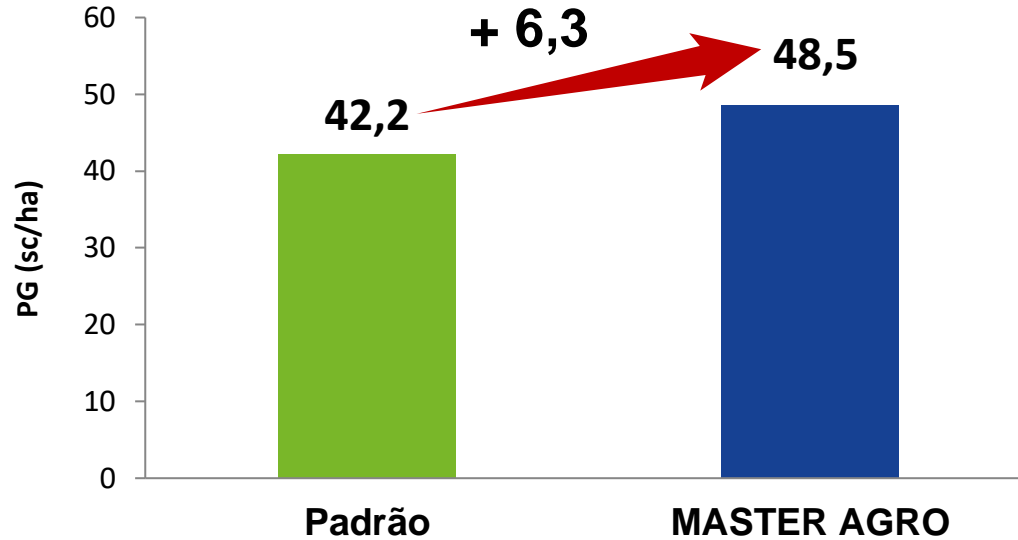

PG: produtividade de grãos

FEIJÃO

Gil César Zeny
Eduardo Gottardi, PTC
Safrá 2016
Cultivar: Tangará (Carioca)
Ponta Grossa/PR

PG: produtividade de grãos

FEIJÃO

Lídio Dall Agnol
Eduardo Gottardi, PTC
Safrá 2016/2017
Cultivar:
Irati/PR

PG: produtividade de grãos

FEIJÃO

Fazenda Capituva
Bruno de Oliveira Almeida, PTC
Safrá 2016
Cultivar: Campos Gerais
Taquarivaí/SP

PG: produtividade de grãos

FEIJÃO

Leandro Damasio
 Bruno de Oliveira Almeida, PTC
 Safra 2016
 Cultivar: Dama
 Paranapanema/SP

PG: produtividade de grãos

FEIJÃO

ECR AGRONEGÓCIOS
 Gleydson Lacerda, PTC
 Safra 2017
 Cultivar: Pérola
 Vazante/MG

PG: produtividade de grãos

FEIJÃO

Roberto Vitor Inácio
Safrá 2017/2018
Cultivar: FC 402
Cristalina/GO
RC CONSULTORIA AGRONÔMICA

PG: produtividade de grãos

FEIJÃO

Pedro Marão
Luis Fabiano Cruz, PTC
Safrá 2018
Cultivar: Dama
Vargem Grande do Sul/MG

PG: produtividade de grãos

FEIJÃO

Arthur Gaspareli do Santos
Wellton Marquesini, PTC
Safrá 2018
Cultivar: Estilo
Iepê/SP