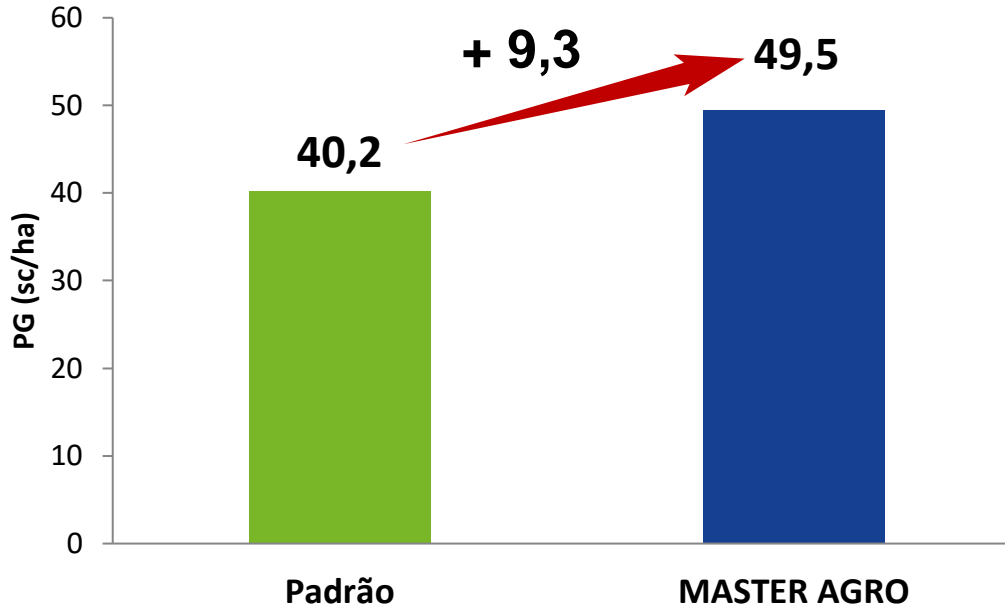

PG: produtividade de grãos

FEIJÃO

Dr. Oswaldo A. P. Pereira
Safrá 2014
Cultivar: CARIOCA PÉROLA
Paracatu/MG

PG: produtividade de grãos

FEIJÃO

Adriano Bressiani Machado
Safrá 2014/2015
Cultivar: IPR Tangará
Renascença/PR

PG: produtividade de grãos

FEIJÃO

CONCEITO AGRÍCOLA
Fazenda Agropecuária Andrade
Safrá 2016
Cultivar: Dama
Santa Helena de Goiás/GO

de Lollo Consultoria Agronômica
Sua Lavoura em boas mãos

PG: produtividade de grãos

FEIJÃO

CONCEITO AGRÍCOLA
Fazenda Agropecuária Andrade
Safrá 2016
Cultivar: Estilo
Porteirão/GO

de Lollo Consultoria
Agrônômica
Sua Lavoura em boas mãos

PG: produtividade de grãos

FEIJÃO

Renato de Souza
Fazenda Lago Azul
Safrá 2016
Cultivar: Estilo
Montividiu/GO

de Lollo Consultoria Agronômica
Sua Lavoura em boas mãos

PG: produtividade de grãos

FEIJÃO

José Eulálio
Sementes Marambaia
Safrá 2016
Cultivar: Estilo
Rio Verde/GO

PG: produtividade de grãos

FEIJÃO

Grupo Seco
Fazenda Grupo Seco
Safrá 2016
Cultivar: IAC Milênio
Rio Verde/GO