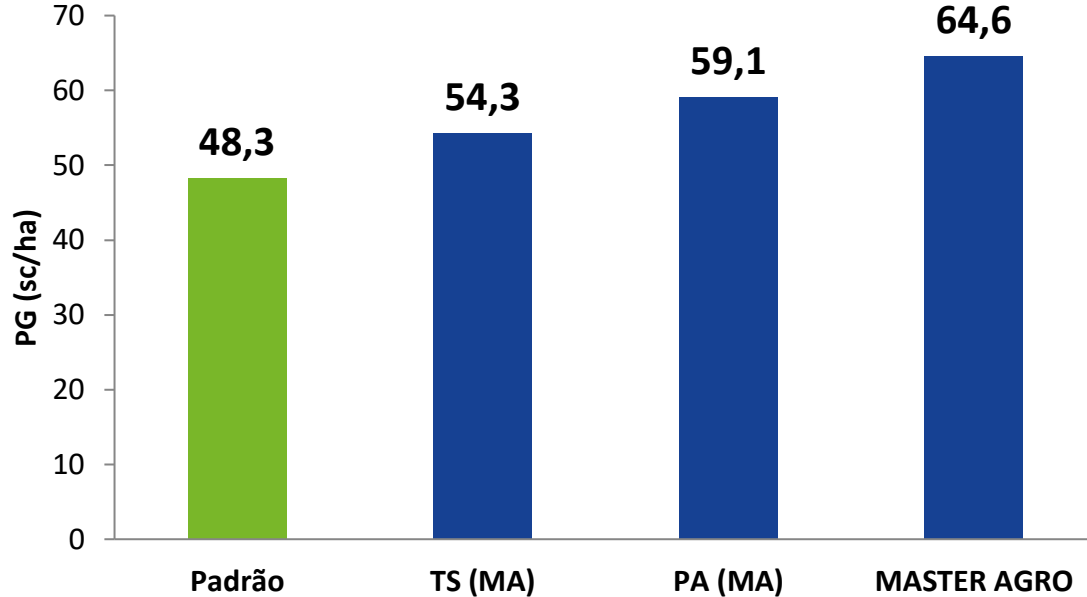

FEIJÃO

CONCEITO AGRÍCOLA
Fazenda Agropecuária Andrade
Safrá 2016
Cultivar: Estilo
Porteirão/GO

de Lollo Consultoria
Agrônômica
Sua Lavoura em boas mãos

PG: produtividade de grãos

FEIJÃO

Renato de Souza
Fazenda Lago Azul
Safrá 2016
Cultivar: Estilo
Montividiu/GO

de Lollo Consultoria Agronômica
Sua Lavoura em boas mãos

PG: produtividade de grãos

FEIJÃO

José Eulálio
Sementes Marambaia
Safrá 2016
Cultivar: Estilo
Rio Verde/GO

PG: produtividade de grãos

FEIJÃO

Grupo Seco
Fazenda Grupo Seco
Safrá 2016
Cultivar: IAC Milênio
Rio Verde/GO

PG: produtividade de grãos
TS: tratamento de sementes
PA: parte aérea
MA: MASTER AGRO

FEIJÃO

Adriano Bressiani Machado
Sidnei Pelusso
Safrá 2016
Cultivar: BRS Esplendor
Renascença/PR

PG: produtividade de grãos