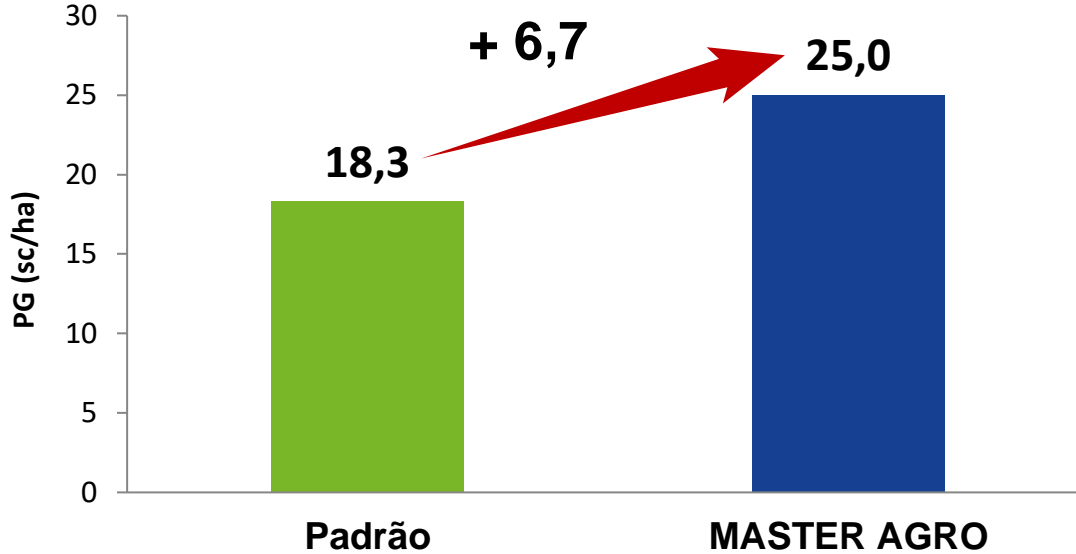

de Lollo Consultoria Agronômica
Sua Lavoura em boas mãos

PG: produtividade de grãos

FEIJÃO

José Eulálio
Sementes Marambaia
Safrá 2016
Cultivar: Estilo
Rio Verde/GO

PG: produtividade de grãos

FEIJÃO

Grupo Seco
Fazenda Grupo Seco
Safrá 2016
Cultivar: IAC Milênio
Rio Verde/GO

PG: produtividade de grãos
TS: tratamento de sementes
PA: parte aérea
MA: MASTER AGRO

FEIJÃO

Adriano Bressiani Machado
Sidnei Pelusso
Safrá 2016
Cultivar: BRS Esplendor
Renascença/PR

PG: produtividade de grãos

FEIJÃO

Adriano Bressiani Machado
Ari Parise
Safrá 2016
Cultivar: ANFC-9
Renascença/PR

PG: produtividade de grãos

FEIJÃO

Adriano Bressiani Machado
 Alisson A. Deliberalli
 Safra 2016
 Cultivar: BRS Esplendor
 Renasença/PR

PG: produtividade de grãos

FEIJÃO

Gil César Zeny
Eduardo Gottardi, PTC
Safrá 2016
Cultivar: Tangará (Carioca)
Ponta Grossa/PR

PG: produtividade de grãos

FEIJÃO

Lídio Dall Agnol
Eduardo Gottardi, PTC
Safrá 2016/2017
Cultivar:
Irati/PR