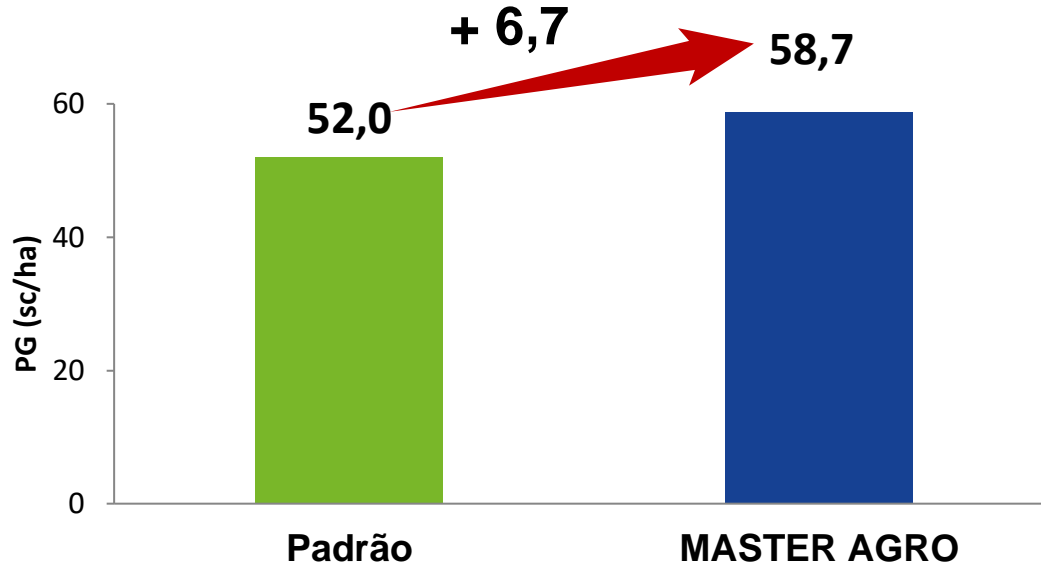

PG: produtividade de grãos

FEIJÃO

Gil César Zeny
Eduardo Gottardi, PTC
Safrá 2016
Cultivar: Tangará (Carioca)
Ponta Grossa/PR

PG: produtividade de grãos

FEIJÃO

Lídio Dall Agnol
Eduardo Gottardi, PTC
Safrá 2016/2017
Cultivar:
Irati/PR

PG: produtividade de grãos

FEIJÃO

Fazenda Capituva
Bruno de Oliveira Almeida, PTC
Safrá 2016
Cultivar: Campos Gerais
Taquarivaí/SP

PG: produtividade de grãos

FEIJÃO

Leandro Damasio
 Bruno de Oliveira Almeida, PTC
 Safra 2016
 Cultivar: Dama
 Paranapanema/SP

PG: produtividade de grãos

FEIJÃO

ECR AGRONEGÓCIOS
 Gleydson Lacerda, PTC
 Safra 2017
 Cultivar: Pérola
 Vazante/MG

PG: produtividade de grãos

FEIJÃO

Roberto Vitor Inácio
Safrá 2017/2018
Cultivar: FC 402
Cristalina/GO
RC CONSULTORIA AGRONÔMICA

PG: produtividade de grãos

FEIJÃO

Pedro Marão
Luis Fabiano Cruz, PTC
Safrá 2018
Cultivar: Dama
Vargem Grande do Sul/MG

PG: produtividade de grãos

FEIJÃO

Arthur Gaspareli do Santos
Wellton Marquesini, PTC
Safrá 2018
Cultivar: Estilo
Iepê/SP