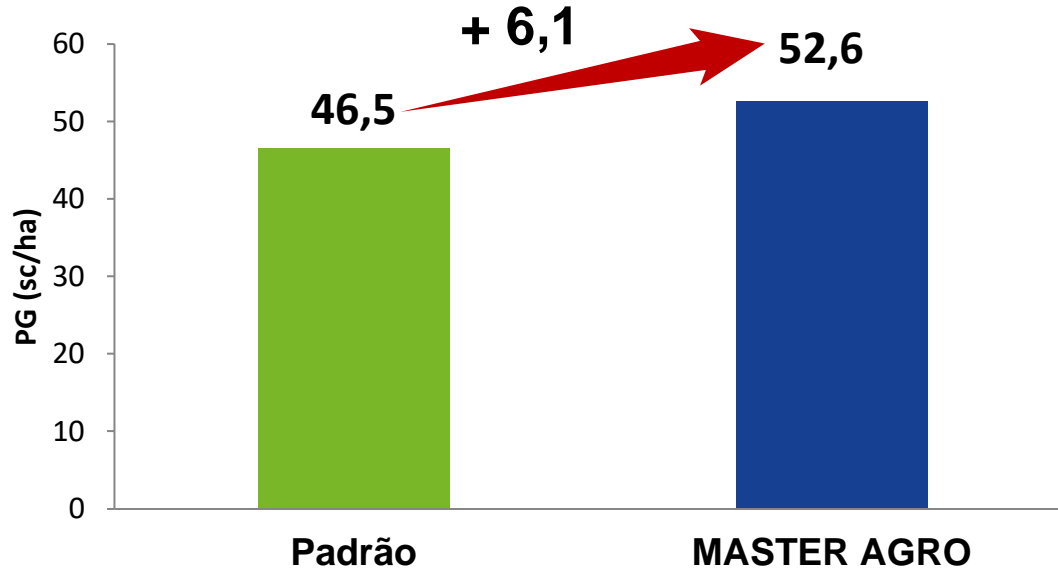

FEIJÃO

Adriano Bressiani Machado
Ari Parise
Safrá 2016
Cultivar: ANFC-9
Renascença/PR

PG: produtividade de grãos

FEIJÃO

Adriano Bressiani Machado
 Alisson A. Deliberalli
 Safra 2016
 Cultivar: BRS Esplendor
 Renasença/PR

PG: produtividade de grãos

FEIJÃO

Gil César Zeny
Eduardo Gottardi, PTC
Safrá 2016
Cultivar: Tangará (Carioca)
Ponta Grossa/PR

PG: produtividade de grãos

FEIJÃO

Lídio Dall Agnol
Eduardo Gottardi, PTC
Safrá 2016/2017
Cultivar:
Irati/PR

PG: produtividade de grãos

FEIJÃO

Fazenda Capituva
Bruno de Oliveira Almeida, PTC
Safrá 2016
Cultivar: Campos Gerais
Taquarivaí/SP

PG: produtividade de grãos

FEIJÃO

Leandro Damasio
 Bruno de Oliveira Almeida, PTC
 Safra 2016
 Cultivar: Dama
 Paranapanema/SP

PG: produtividade de grãos

FEIJÃO

ECR AGRONEGÓCIOS
 Gleydson Lacerda, PTC
 Safra 2017
 Cultivar: Pérola
 Vazante/MG

PG: produtividade de grãos

FEIJÃO

Roberto Vitor Inácio
Safrá 2017/2018
Cultivar: FC 402
Cristalina/GO
RC CONSULTORIA AGRONÔMICA