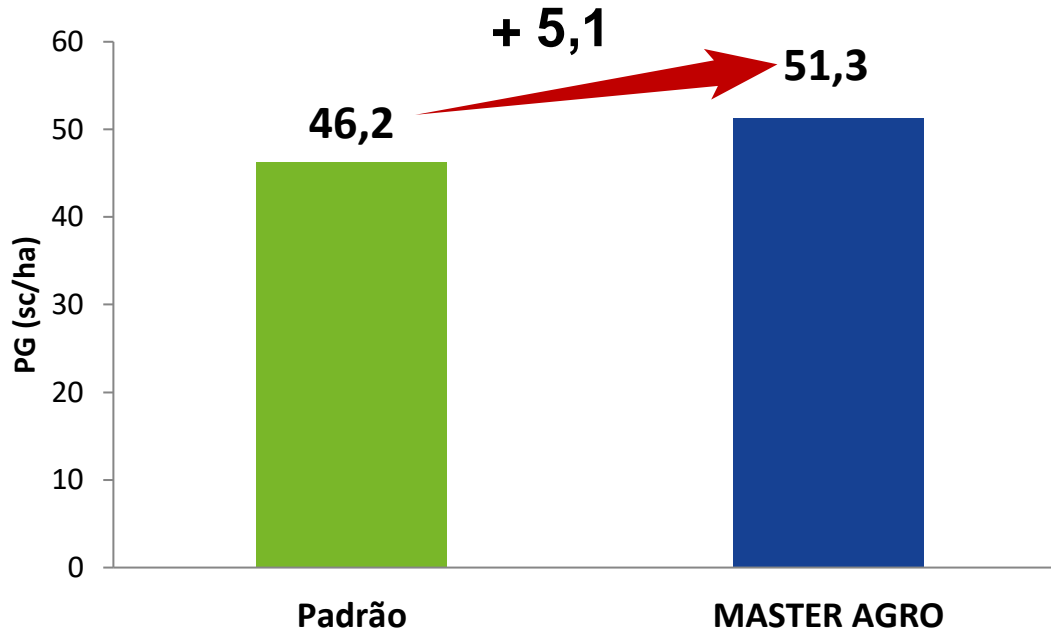

PG: produtividade de grãos

FEIJÃO

CONCEITO AGRÍCOLA
Fazenda Agropecuária Andrade
Safrá 2016
Cultivar: Dama
Santa Helena de Goiás/GO

de Lollo Consultoria Agronômica
Sua Lavoura em boas mãos

PG: produtividade de grãos

FEIJÃO

CONCEITO AGRÍCOLA
Fazenda Agropecuária Andrade
Safrá 2016
Cultivar: Estilo
Porteirão/GO

de Lollo Consultoria
Agrônômica
Sua Lavoura em boas mãos

PG: produtividade de grãos

FEIJÃO

Renato de Souza
Fazenda Lago Azul
Safrá 2016
Cultivar: Estilo
Montividiu/GO

de Lollo Consultoria Agronômica
Sua Lavoura em boas mãos

PG: produtividade de grãos

FEIJÃO

José Eulálio
Sementes Marambaia
Safrá 2016
Cultivar: Estilo
Rio Verde/GO

PG: produtividade de grãos

FEIJÃO

Grupo Seco
Fazenda Grupo Seco
Safrá 2016
Cultivar: IAC Milênio
Rio Verde/GO

PG: produtividade de grãos
TS: tratamento de sementes
PA: parte aérea
MA: MASTER AGRO

FEIJÃO

Adriano Bressiani Machado
Sidnei Pelusso
Safrá 2016
Cultivar: BRS Esplendor
Renascença/PR

PG: produtividade de grãos