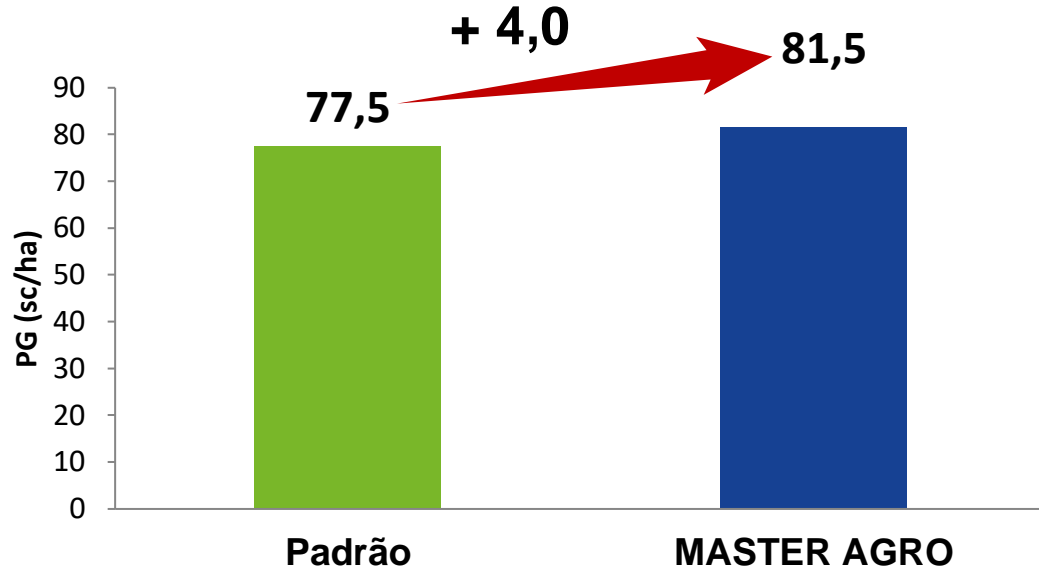

FEIJÃO

Adriano Bressiani Machado
Ari Parise
Safrá 2016
Cultivar: ANFC-9
Renascença/PR

PG: produtividade de grãos

FEIJÃO

Adriano Bressiani Machado
 Alisson A. Deliberalli
 Safra 2016
 Cultivar: BRS Esplendor
 Renasença/PR

PG: produtividade de grãos

FEIJÃO

Gil César Zeny
Eduardo Gottardi, PTC
Safrá 2016
Cultivar: Tangará (Carioca)
Ponta Grossa/PR

PG: produtividade de grãos

FEIJÃO

Lídio Dall Agnol
Eduardo Gottardi, PTC
Safrá 2016/2017
Cultivar:
Irati/PR

PG: produtividade de grãos

FEIJÃO

Fazenda Capituva
Bruno de Oliveira Almeida, PTC
Safrá 2016
Cultivar: Campos Gerais
Taquarivaí/SP

PG: produtividade de grãos

FEIJÃO

Leandro Damasio
 Bruno de Oliveira Almeida, PTC
 Safra 2016
 Cultivar: Dama
 Paranapanema/SP

PG: produtividade de grãos

FEIJÃO

ECR AGRONEGÓCIOS
 Gleydson Lacerda, PTC
 Safra 2017
 Cultivar: Pérola
 Vazante/MG

PG: produtividade de grãos

FEIJÃO

Roberto Vitor Inácio
Safrá 2017/2018
Cultivar: FC 402
Cristalina/GO
RC CONSULTORIA AGRONÔMICA