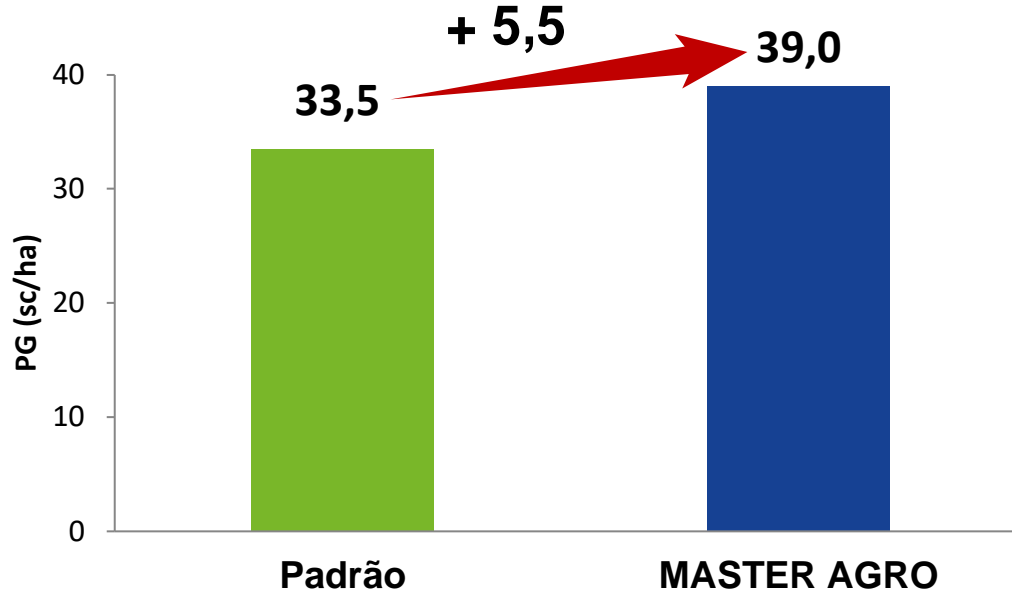

PG: produtividade de grãos
TS: tratamento de sementes
PA: parte aérea
MA: MASTER AGRO

FEIJÃO

Adriano Bressiani Machado
Sidnei Pelusso
Safrá 2016
Cultivar: BRS Esplendor
Renascença/PR

PG: produtividade de grãos

FEIJÃO

Adriano Bressiani Machado
Ari Parise
Safrá 2016
Cultivar: ANFC-9
Renascença/PR

PG: produtividade de grãos

FEIJÃO

Adriano Bressiani Machado
 Alisson A. Deliberalli
 Safra 2016
 Cultivar: BRS Esplendor
 Renasença/PR

PG: produtividade de grãos

FEIJÃO

Gil César Zeny
Eduardo Gottardi, PTC
Safrá 2016
Cultivar: Tangará (Carioca)
Ponta Grossa/PR

PG: produtividade de grãos

FEIJÃO

Lídio Dall Agnol
Eduardo Gottardi, PTC
Safrá 2016/2017
Cultivar:
Irati/PR