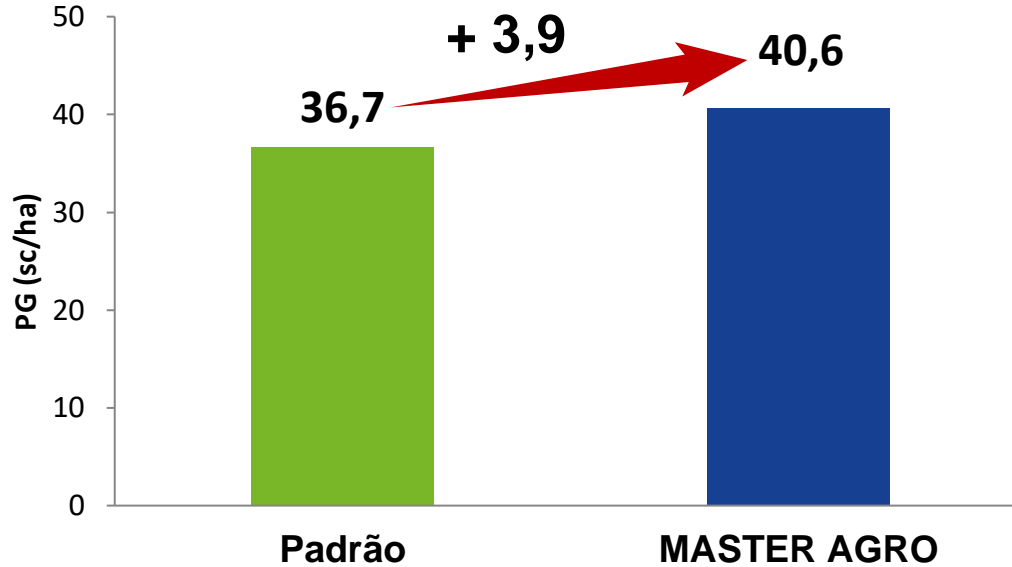

PG: produtividade de grãos

FEIJÃO

CONCEITO AGRÍCOLA
Fazenda Agropecuária Andrade
Safrá 2016
Cultivar: Dama
Santa Helena de Goiás/GO

de Lollo Consultoria Agronômica
Sua Lavoura em boas mãos

PG: produtividade de grãos

FEIJÃO

CONCEITO AGRÍCOLA
Fazenda Agropecuária Andrade
Safrá 2016
Cultivar: Estilo
Porteirão/GO

de Lollo Consultoria
Agrônômica
Sua Lavoura em boas mãos

PG: produtividade de grãos

FEIJÃO

Renato de Souza
Fazenda Lago Azul
Safrá 2016
Cultivar: Estilo
Montividiu/GO

de Lollo Consultoria Agronômica
Sua Lavoura em boas mãos

PG: produtividade de grãos

FEIJÃO

José Eulálio
Sementes Marambaia
Safrá 2016
Cultivar: Estilo
Rio Verde/GO

PG: produtividade de grãos

FEIJÃO

Grupo Seco
Fazenda Grupo Seco
Safrá 2016
Cultivar: IAC Milênio
Rio Verde/GO

PG: produtividade de grãos
TS: tratamento de sementes
PA: parte aérea
MA: MASTER AGRO

FEIJÃO

Adriano Bressiani Machado
Sidnei Pelusso
Safrá 2016
Cultivar: BRS Esplendor
Renascença/PR

PG: produtividade de grãos