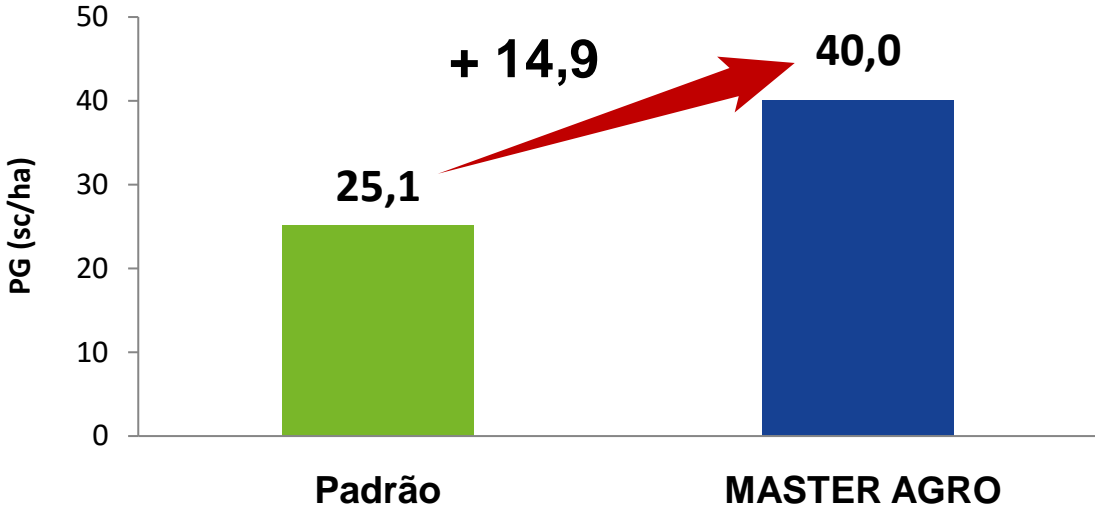

FEIJÃO

Fazenda Fortaleza
 Safra 2014
 Cultivar: BRS Esplendor
 Rio Verde/GO

NPE: número de plantas emergidas

Trat.	TS
1	Concorrente 1 (2 ml/kg)
2	Concorrente 2 (2 ml/kg)
3	Masteraiz Leg. (2 ml/kg)

FEIJÃO

Fazenda Fortaleza
Safrá 2014
Cultivar: BRS Esplendor
Rio Verde/GO

PG: produtividade de grãos

FEIJÃO

Dr. Oswaldo A. P. Pereira
Safrá 2014
Cultivar: CARIOCA PÉROLA
Paracatu/MG

PG: produtividade de grãos

FEIJÃO

Adriano Bressiani Machado
Safrá 2014/2015
Cultivar: IPR Tangará
Renascença/PR

PG: produtividade de grãos

FEIJÃO

CONCEITO AGRÍCOLA
Fazenda Agropecuária Andrade
Safrá 2016
Cultivar: Dama
Santa Helena de Goiás/GO

de Lollo Consultoria Agronômica
Sua Lavoura em boas mãos

PG: produtividade de grãos

PG: produtividade de grãos