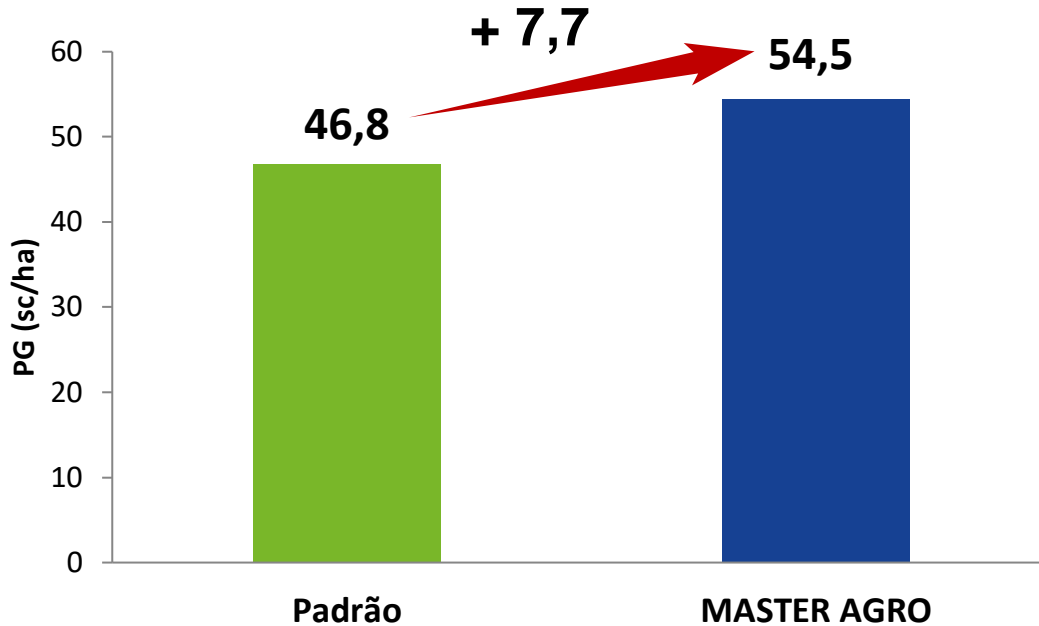

FEIJÃO

Fazenda Fortaleza
 Safra 2014
 Cultivar: BRS Esplendor
 Rio Verde/GO

NPE: número de plantas emergidas

Trat.	TS
1	Concorrente 1 (2 ml/kg)
2	Concorrente 2 (2 ml/kg)
3	Masteraiz Leg. (2 ml/kg)

FEIJÃO

Fazenda Fortaleza
Safrá 2014
Cultivar: BRS Esplendor
Rio Verde/GO

PG: produtividade de grãos

FEIJÃO

Dr. Oswaldo A. P. Pereira
Safrá 2014
Cultivar: CARIOCA PÉROLA
Paracatu/MG

PG: produtividade de grãos

FEIJÃO

Adriano Bressiani Machado
Safrá 2014/2015
Cultivar: IPR Tangará
Renascença/PR

PG: produtividade de grãos

FEIJÃO

CONCEITO AGRÍCOLA
Fazenda Agropecuária Andrade
Safrá 2016
Cultivar: Dama
Santa Helena de Goiás/GO

de Lollo Consultoria Agronômica
Sua Lavoura em boas mãos

PG: produtividade de grãos

FEIJÃO

CONCEITO AGRÍCOLA
Fazenda Agropecuária Andrade
Safrá 2016
Cultivar: Estilo
Porteirão/GO

de Lollo Consultoria
Agrônômica
Sua Lavoura em boas mãos

PG: produtividade de grãos

FEIJÃO

Renato de Souza
Fazenda Lago Azul
Safrá 2016
Cultivar: Estilo
Montividiu/GO