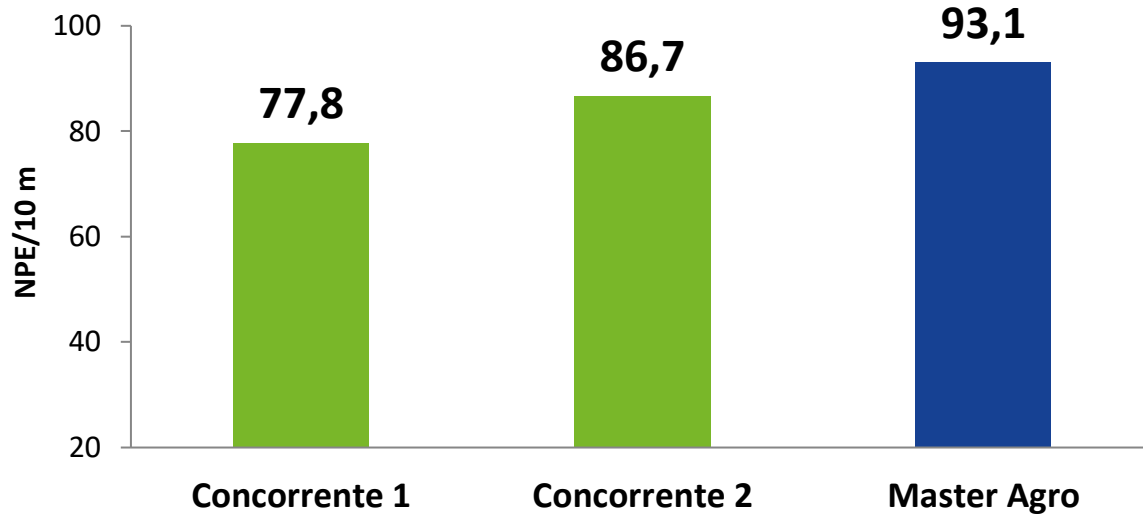

FEIJÃO

Fazenda Fortaleza
 Safra 2014
 Cultivar: BRS Esplendor
 Rio Verde/GO

NPE: número de plantas emergidas

Trat.	TS
1	Concorrente 1 (2 ml/kg)
2	Concorrente 2 (2 ml/kg)
3	Masteraiz Leg. (2 ml/kg)

FEIJÃO

Fazenda Fortaleza
Safrá 2014
Cultivar: BRS Esplendor
Rio Verde/GO

PG: produtividade de grãos

FEIJÃO

Dr. Oswaldo A. P. Pereira
Safrá 2014
Cultivar: CARIOCA PÉROLA
Paracatu/MG

PG: produtividade de grãos

FEIJÃO

Adriano Bressiani Machado
Safrá 2014/2015
Cultivar: IPR Tangará
Renascença/PR

PG: produtividade de grãos

FEIJÃO

CONCEITO AGRÍCOLA
Fazenda Agropecuária Andrade
Safrá 2016
Cultivar: Dama
Santa Helena de Goiás/GO

de Lollo Consultoria Agronômica
Sua Lavoura em boas mãos

PG: produtividade de grãos