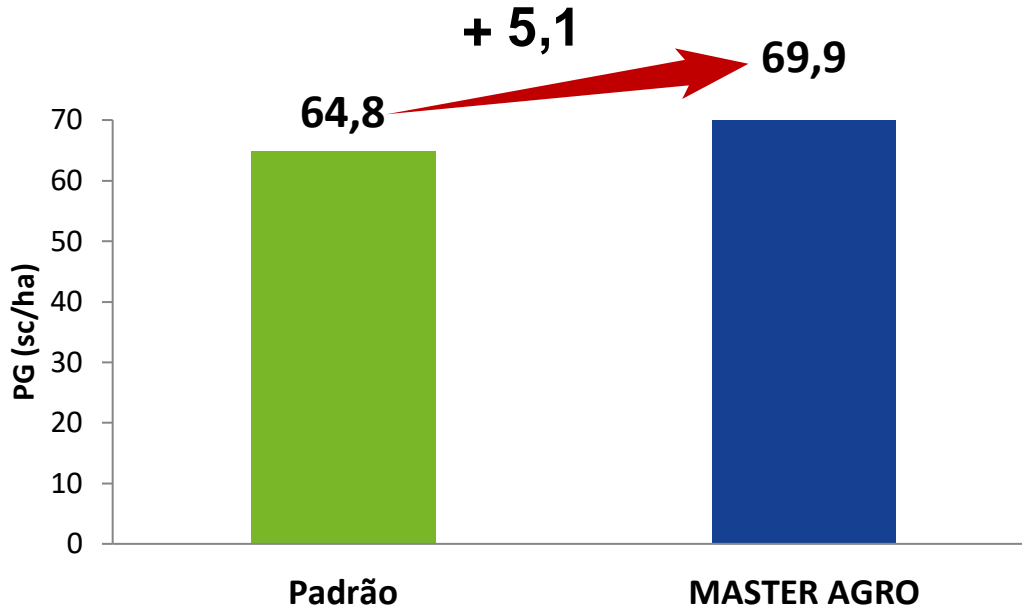

PG: produtividade de grãos

FEIJÃO

CONCEITO AGRÍCOLA
Fazenda Agropecuária Andrade
Safrá 2016
Cultivar: Dama
Santa Helena de Goiás/GO

de Lollo Consultoria Agronômica
Sua Lavoura em boas mãos

PG: produtividade de grãos

FEIJÃO

CONCEITO AGRÍCOLA
Fazenda Agropecuária Andrade
Safrá 2016
Cultivar: Estilo
Porteirão/GO

de Lollo Consultoria
Agrônômica
Sua Lavoura em boas mãos

PG: produtividade de grãos

FEIJÃO

Renato de Souza
Fazenda Lago Azul
Safrá 2016
Cultivar: Estilo
Montividiu/GO

de Lollo Consultoria Agronômica
Sua Lavoura em boas mãos

PG: produtividade de grãos

FEIJÃO

José Eulálio
Sementes Marambaia
Safrá 2016
Cultivar: Estilo
Rio Verde/GO

PG: produtividade de grãos

FEIJÃO

Grupo Seco
Fazenda Grupo Seco
Safrá 2016
Cultivar: IAC Milênio
Rio Verde/GO

PG: produtividade de grãos
TS: tratamento de sementes
PA: parte aérea
MA: MASTER AGRO

FEIJÃO

Adriano Bressiani Machado
Sidnei Pelusso
Safrá 2016
Cultivar: BRS Esplendor
Renascença/PR

PG: produtividade de grãos