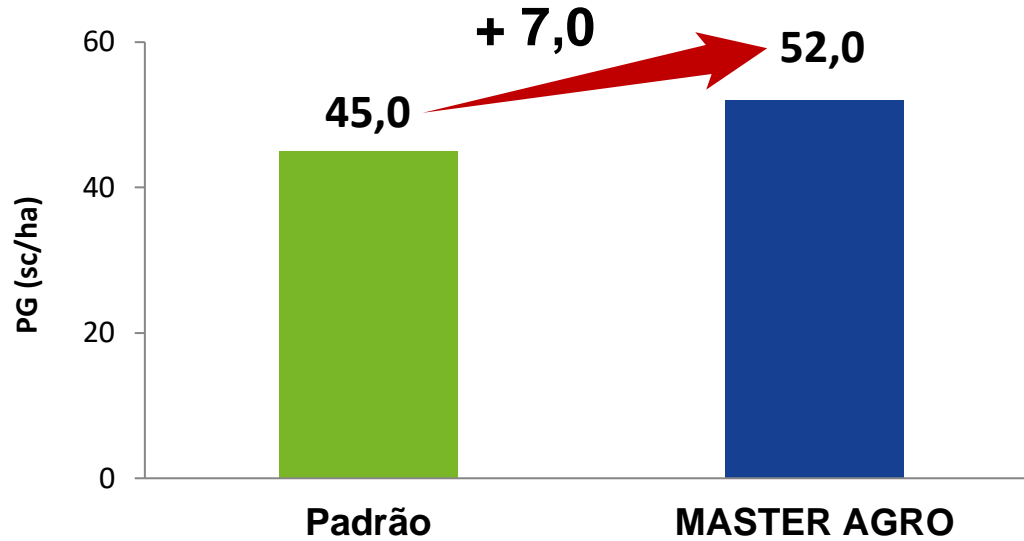

PG: produtividade de grãos

FEIJÃO

Fazenda Capituva
Bruno de Oliveira Almeida, PTC
Safrá 2016
Cultivar: Campos Gerais
Taquarivaí/SP

PG: produtividade de grãos

FEIJÃO

Leandro Damasio
 Bruno de Oliveira Almeida, PTC
 Safra 2016
 Cultivar: Dama
 Paranapanema/SP

PG: produtividade de grãos

FEIJÃO

ECR AGRONEGÓCIOS
 Gleydson Lacerda, PTC
 Safra 2017
 Cultivar: Pérola
 Vazante/MG

PG: produtividade de grãos

FEIJÃO

Roberto Vitor Inácio
Safrá 2017/2018
Cultivar: FC 402
Cristalina/GO
RC CONSULTORIA AGRONÔMICA

PG: produtividade de grãos

FEIJÃO

Pedro Marão
Luis Fabiano Cruz, PTC
Safrá 2018
Cultivar: Dama
Vargem Grande do Sul/MG

PG: produtividade de grãos

FEIJÃO

Arthur Gaspareli do Santos
Wellton Marquesini, PTC
Safrá 2018
Cultivar: Estilo
Iepê/SP

PG: produtividade de grãos