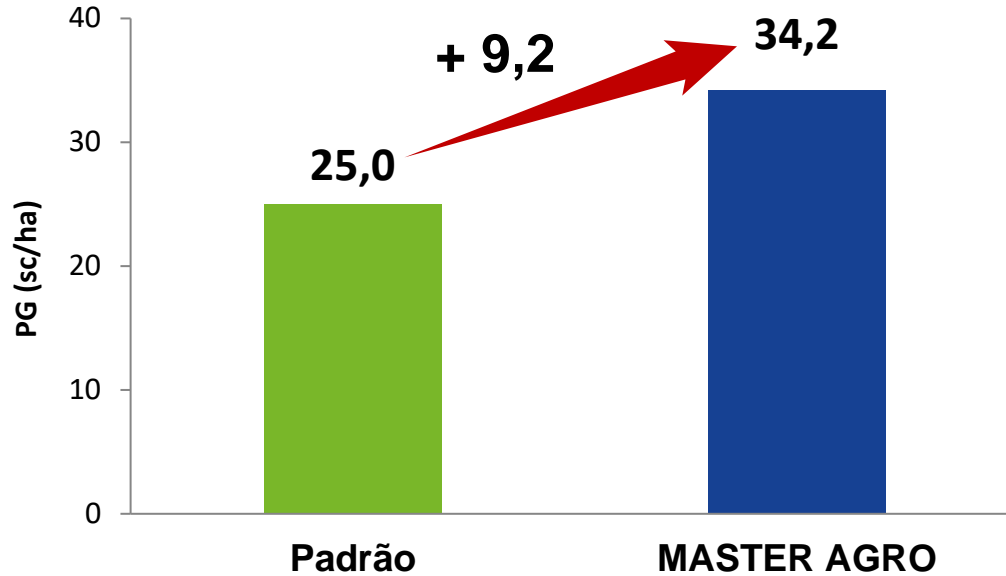

PG: produtividade de grãos

FEIJÃO

ECR AGRONEGÓCIOS
 Gleydson Lacerda, PTC
 Safra 2017
 Cultivar: Pérola
 Vazante/MG

PG: produtividade de grãos

FEIJÃO

Roberto Vitor Inácio
Safrá 2017/2018
Cultivar: FC 402
Cristalina/GO
RC CONSULTORIA AGRONÔMICA

PG: produtividade de grãos

FEIJÃO

Pedro Marão
Luis Fabiano Cruz, PTC
Safrá 2018
Cultivar: Dama
Vargem Grande do Sul/MG

PG: produtividade de grãos

FEIJÃO

Arthur Gaspareli do Santos
Wellton Marquesini, PTC
Safrá 2018
Cultivar: Estilo
Iepê/SP

PG: produtividade de grãos