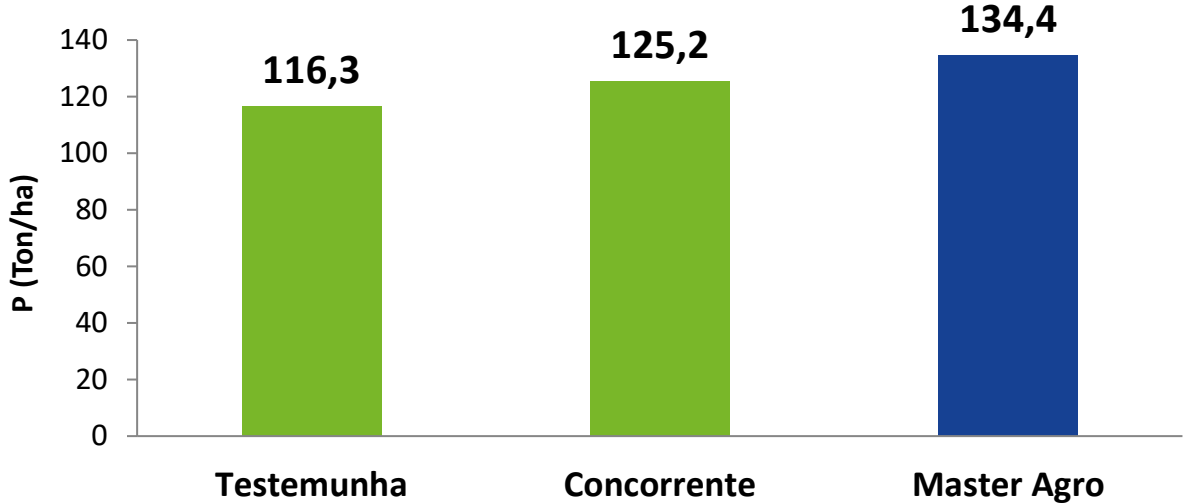

TOMATE

Fazenda Bela Vista
Waldelon Gomes
Safrá 2015
Tomate industrial
Indiara/GO

P: produtividade

TOMATE

Dr. Tarcísio Cobucci
Safrá 2014
Híbrido: AGANGATA
Itaberaí/GO

 **Integração**
Assessoria Agrícola

P: produtividade