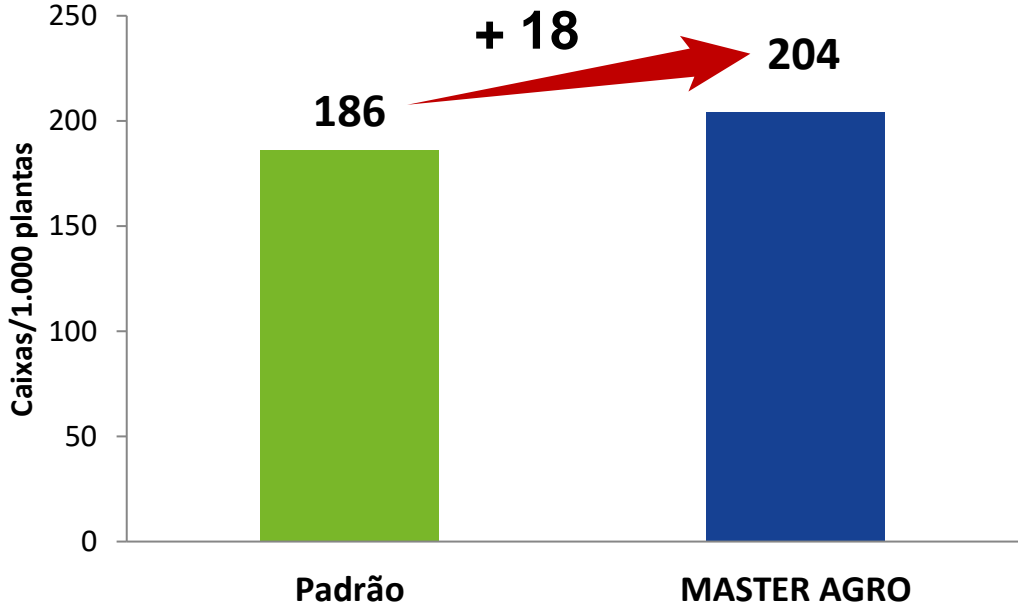

P: produtividade

TOMATE

Antônio Romão Manera
Tiago Relvas Martins, TEP
Safrá 2016
Híbrido: Águaemel
Fazenda Cercadinho
Itaqui/SP

P: produtividade

TOMATE

Nilton Amâncio Neto
Tiago Relvas Martins, TEP
Safrá 2016
Híbrido: Arandel
Sítio Graminha
Itaquí/SP

P: produtividade

TOMATE

José Henrique da Silva
Tiago Relvas Martins, TEP
Safrá 2016
Híbrido: Norte
Sítio São José
Nova Resende/MG

P: produtividade