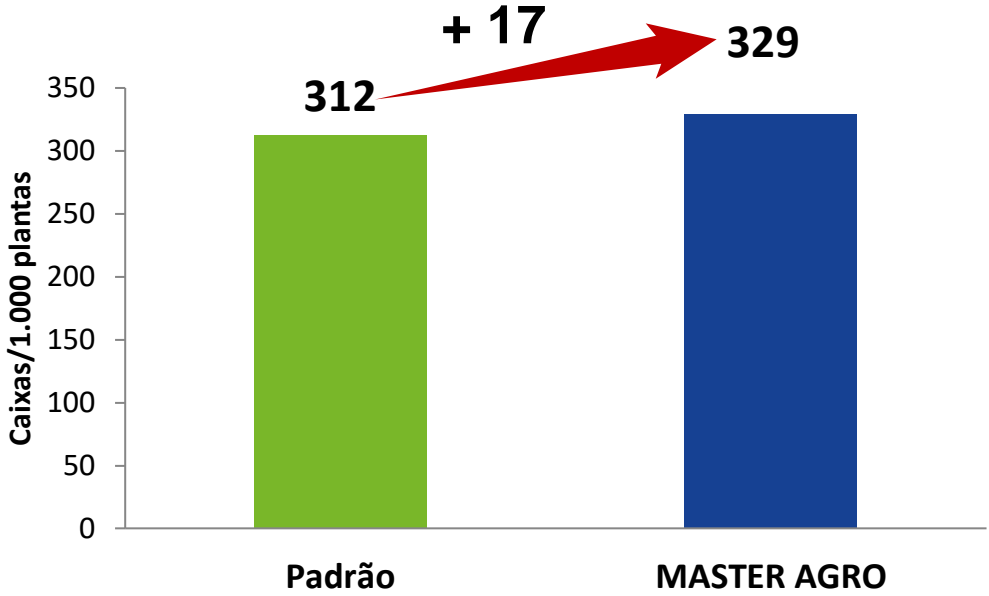

TOMATE

Fazenda Bela Vista
Waldelon Gomes
Safrá 2015
Tomate industrial
Indiara/GO

P: produtividade

TOMATE

Dr. Tarcísio Cobucci
Safrá 2014
Híbrido: AGANGATA
Itaberaí/GO

 **Integração**
Assessoria Agrícola

P: produtividade

TOMATE

Tiago Torresan
Edinei Beckert, PTC
Safrá 2016
Cultivar: Paron
Caçador/SC

P: produtividade

TOMATE

André Ricardo Pereira
Tiago Relvas Martins, TEP
Safrá 2016
Híbrido: BS 08
Sítio São João
Mogi Mirim/SP

P: produtividade

TOMATE

Antônio Romão Manera
Tiago Relvas Martins, TEP
Safrá 2016
Híbrido: Águaemel
Fazenda Cercadinho
Itaqui/SP

P: produtividade

TOMATE

Nilton Amâncio Neto
Tiago Relvas Martins, TEP
Safrá 2016
Híbrido: Arandel
Sítio Graminha
Itaquí/SP