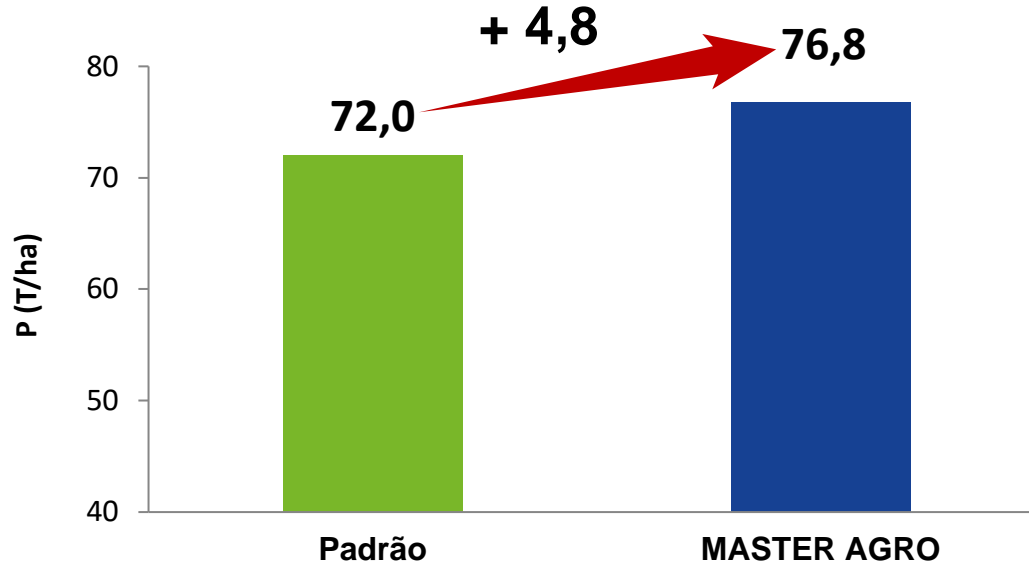

TOMATE

Tiago Torresan
Edinei Beckert, PTC
Safrá 2016
Cultivar: Paron
Caçador/SC

P: produtividade