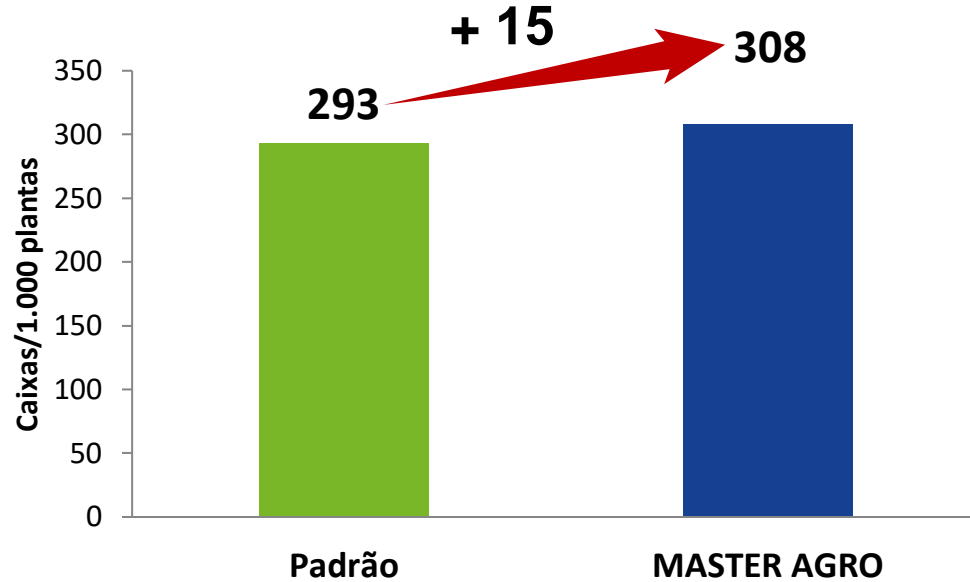

TOMATE

Tiago Torresan
Edinei Beckert, PTC
Safrá 2016
Cultivar: Paron
Caçador/SC

P: produtividade

TOMATE

André Ricardo Pereira
Tiago Relvas Martins, TEP
Safrá 2016
Híbrido: BS 08
Sítio São João
Mogi Mirim/SP

P: produtividade

TOMATE

Antônio Romão Manera
Tiago Relvas Martins, TEP
Safrá 2016
Híbrido: Águaemel
Fazenda Cercadinho
Itaqui/SP

P: produtividade

TOMATE

Nilton Amâncio Neto
Tiago Relvas Martins, TEP
Safrá 2016
Híbrido: Arandel
Sítio Graminha
Itaquí/SP