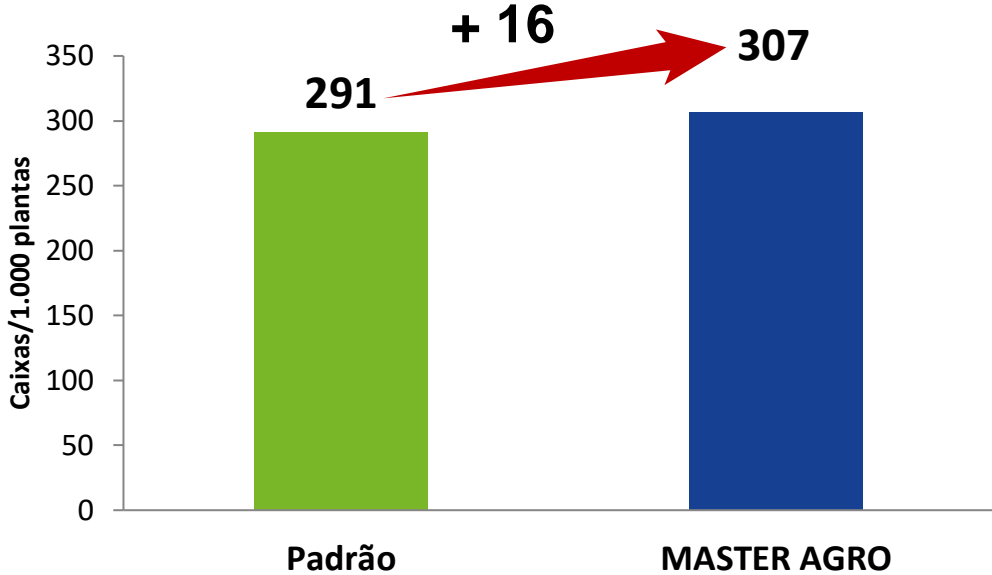

P: produtividade

TOMATE

Antônio Romão Manera
Tiago Relvas Martins, TEP
Safrá 2016
Híbrido: Águaemel
Fazenda Cercadinho
Itaqui/SP

P: produtividade

TOMATE

Nilton Amâncio Neto
Tiago Relvas Martins, TEP
Safrá 2016
Híbrido: Arandel
Sítio Graminha
Itaquí/SP

P: produtividade

TOMATE

José Henrique da Silva
Tiago Relvas Martins, TEP
Safrá 2016
Híbrido: Norte
Sítio São José
Nova Resende/MG

P: produtividade