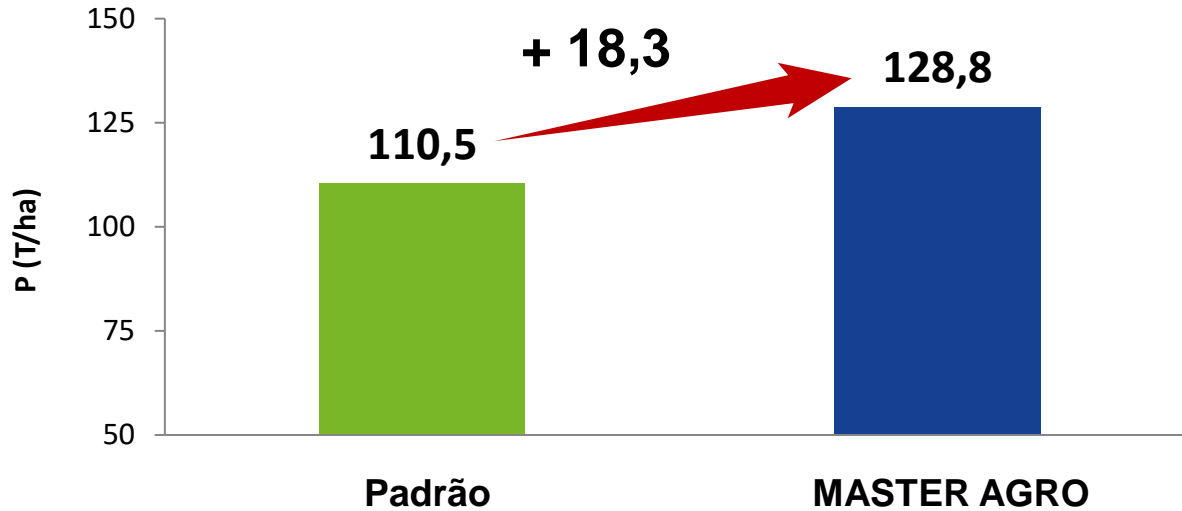

TOMATE

Fazenda Bela Vista
Waldelon Gomes
Safrá 2015
Tomate industrial
Indiara/GO

P: produtividade

TOMATE

Dr. Tarcísio Cobucci
Safrá 2014
Híbrido: AGANGATA
Itaberaí/GO

 **Integração**
Assessoria Agrícola

P: produtividade