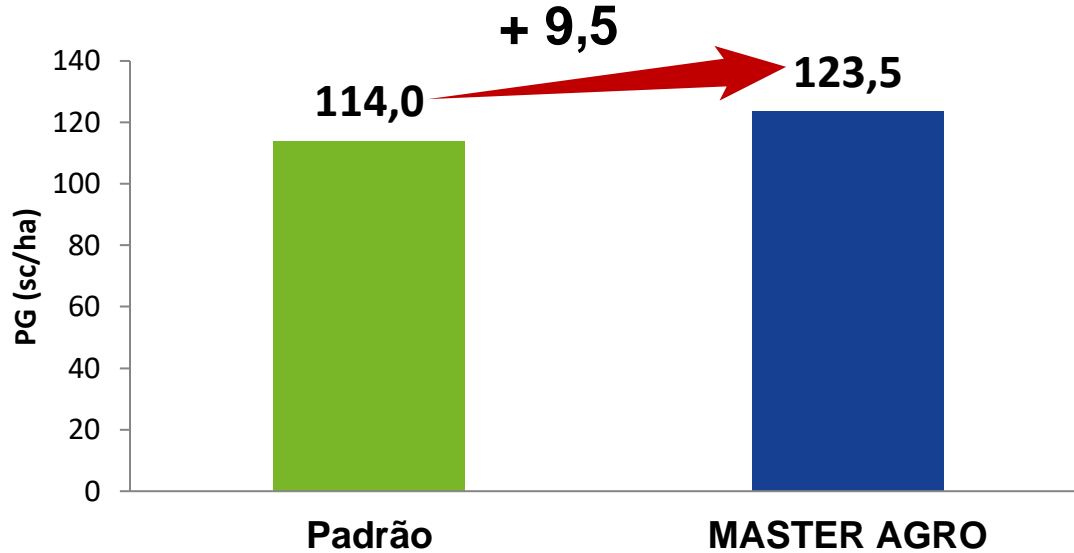

MILHO

Me. Adriano Bressiani Machado
Safrá 2014/2015
Cultivar: BIOGENE 7061 H
Renascença/PR

PG: produtividade de grãos

MILHO

Orlando Dalcin
Evandro Dutra, PTC
Fazenda Dalcin
Safrinha 2017
Cultivar: PIONEER 30F53
Bela Vista do Paraíso/PR

PG: produtividade de grãos

MILHO

BELAGRÍCOLA
Evandro Dutra, PTC
Safrinha 2017
Cultivar: PIONEER 30F53
Cambé/PR

PG: produtividade de grãos

MILHO

Júlio Minouro Miyabe
Eduardo Sardinha, PTC
Sítio Miyabe
Safrinha 2017
Cultivar: DEKALB 285
Assaí/PR

PG: produtividade de grãos

MILHO

Thomas Peixoto
Leandro Adão, PTC
Fazenda Pontal
Safrinha 2020
Cultivar: DKB 255 PRO 3
Costa Rica/MS

PG: produtividade de grãos