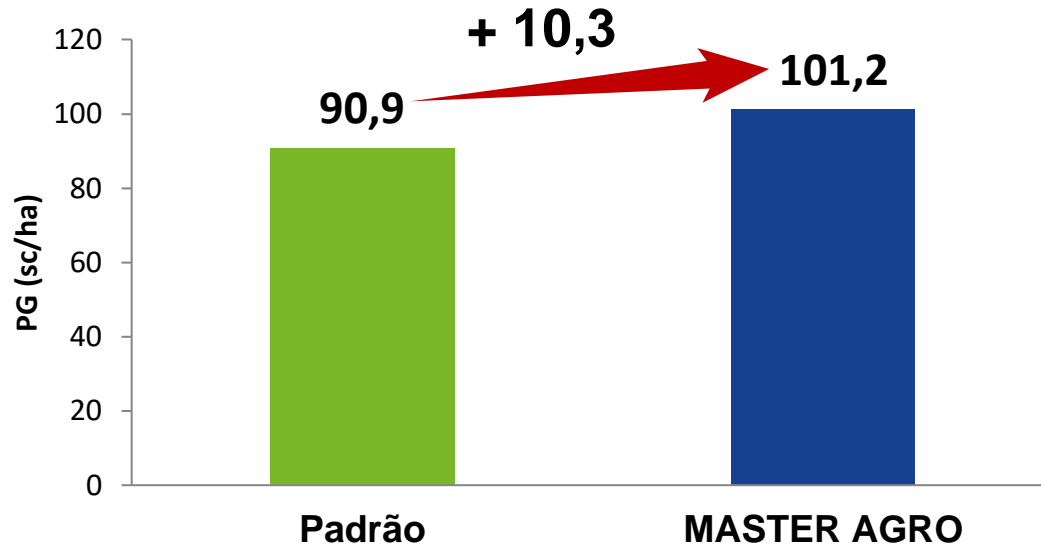

MILHO

Me. Adriano Bressiani Machado
Safrá 2014/2015
Cultivar: BIOGENE 7061 H
Renascença/PR

PG: produtividade de grãos

MILHO

Orlando Dalcin
Evandro Dutra, PTC
Fazenda Dalcin
Safrinha 2017
Cultivar: PIONEER 30F53
Bela Vista do Paraíso/PR

PG: produtividade de grãos

MILHO

BELAGRÍCOLA
Evandro Dutra, PTC
Safrinha 2017
Cultivar: PIONEER 30F53
Cambé/PR

PG: produtividade de grãos

MILHO

Júlio Minouro Miyabe
Eduardo Sardinha, PTC
Sítio Miyabe
Safrinha 2017
Cultivar: DEKALB 285
Assaí/PR

PG: produtividade de grãos

MILHO

Thomas Peixoto
Leandro Adão, PTC
Fazenda Pontal
Safrinha 2020
Cultivar: DKB 255 PRO 3
Costa Rica/MS

PG: produtividade de grãos