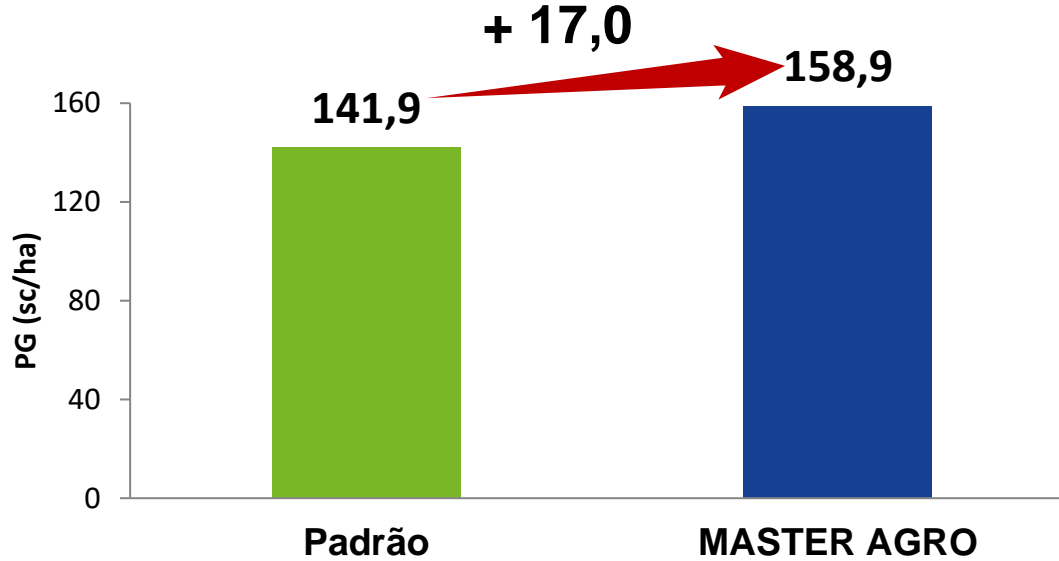

MILHO

Me. Adriano Bressiani Machado
Safrá 2014/2015
Cultivar: BIOGENE 7061 H
Renascença/PR

PG: produtividade de grãos

MILHO

Orlando Dalcin
Evandro Dutra, PTC
Fazenda Dalcin
Safrinha 2017
Cultivar: PIONEER 30F53
Bela Vista do Paraíso/PR

PG: produtividade de grãos

MILHO

BELAGRÍCOLA
Evandro Dutra, PTC
Safrinha 2017
Cultivar: PIONEER 30F53
Cambé/PR

PG: produtividade de grãos

MILHO

Júlio Minouro Miyabe
Eduardo Sardinha, PTC
Sítio Miyabe
Safrinha 2017
Cultivar: DEKALB 285
Assaí/PR

PG: produtividade de grãos

MILHO

Thomas Peixoto
Leandro Adão, PTC
Fazenda Pontal
Safrinha 2020
Cultivar: DKB 255 PRO 3
Costa Rica/MS

PG: produtividade de grãos