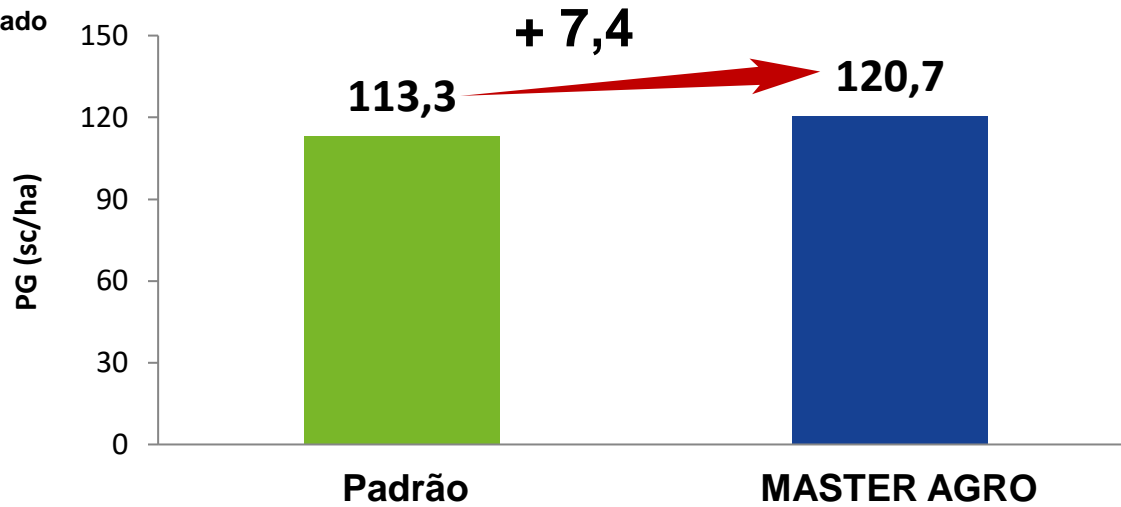

MILHO

Me. Adriano Bressiani Machado
Safrá 2014/2015
Cultivar: BIOGENE 7061 H
Renascença/PR

PG: produtividade de grãos

MILHO

Orlando Dalcin
Evandro Dutra, PTC
Fazenda Dalcin
Safrinha 2017
Cultivar: PIONEER 30F53
Bela Vista do Paraíso/PR

PG: produtividade de grãos

MILHO

BELAGRÍCOLA
Evandro Dutra, PTC
Safrinha 2017
Cultivar: PIONEER 30F53
Cambé/PR

PG: produtividade de grãos

MILHO

Júlio Minouro Miyabe
Eduardo Sardinha, PTC
Sítio Miyabe
Safrinha 2017
Cultivar: DEKALB 285
Assaí/PR