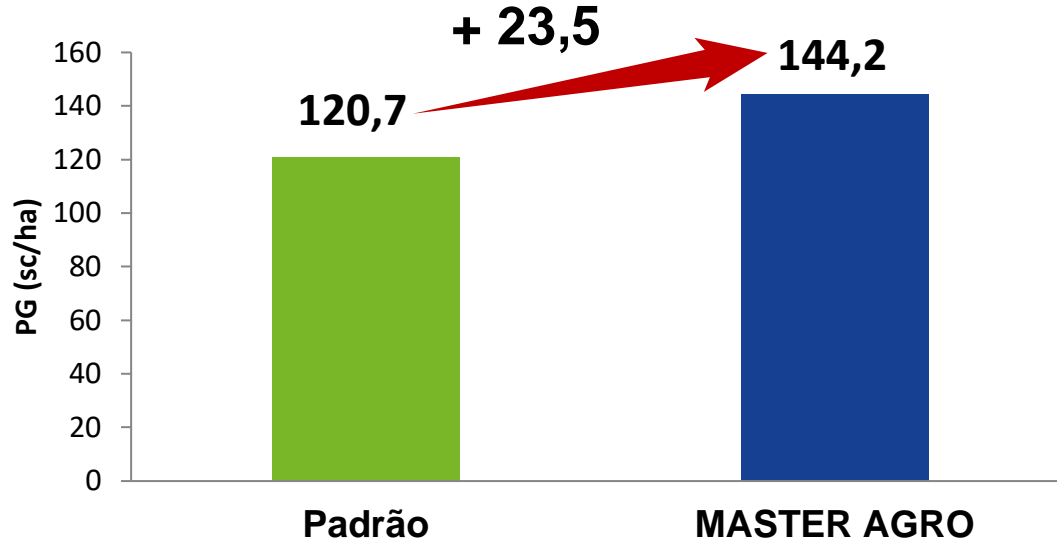

MILHO

Me. Adriano Bressiani Machado
Safrá 2014/2015
Cultivar: BIOGENE 7061 H
Renascença/PR

PG: produtividade de grãos

MILHO

Orlando Dalcin
Evandro Dutra, PTC
Fazenda Dalcin
Safrinha 2017
Cultivar: PIONEER 30F53
Bela Vista do Paraíso/PR

PG: produtividade de grãos

MILHO

BELAGRÍCOLA
Evandro Dutra, PTC
Safrinha 2017
Cultivar: PIONEER 30F53
Cambé/PR

PG: produtividade de grãos

MILHO

Júlio Minouro Miyabe
Eduardo Sardinha, PTC
Sítio Miyabe
Safrinha 2017
Cultivar: DEKALB 285
Assaí/PR