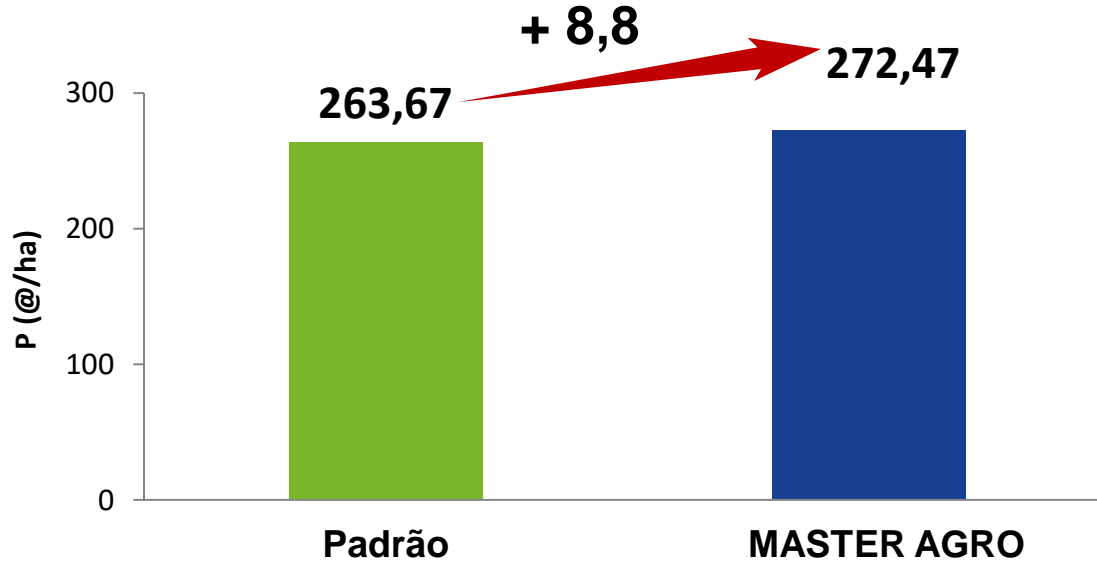

# ALGODÃO

Keuly de Lollo Almeida  
Safrá 2017  
Cultivar: FM TMG 81 WS  
Rio Verde/GO  
DE LOLLO CONSULTORIA

de Lollo Consultoria Agrônômica

Sua Lavoura em boas mãos

P: produtividade

# ALGODÃO

Keuly de Lollo Almeida  
Safrá 2017  
Cultivar: FM TMG 81 WS  
Rio Verde/GO  
DE LOLLO CONSULTORIA

de Lollo Consultoria Agrônômica

Sua Lavoura em boas mãos

PMC: peso médio de capulhos

MASTER AGRO