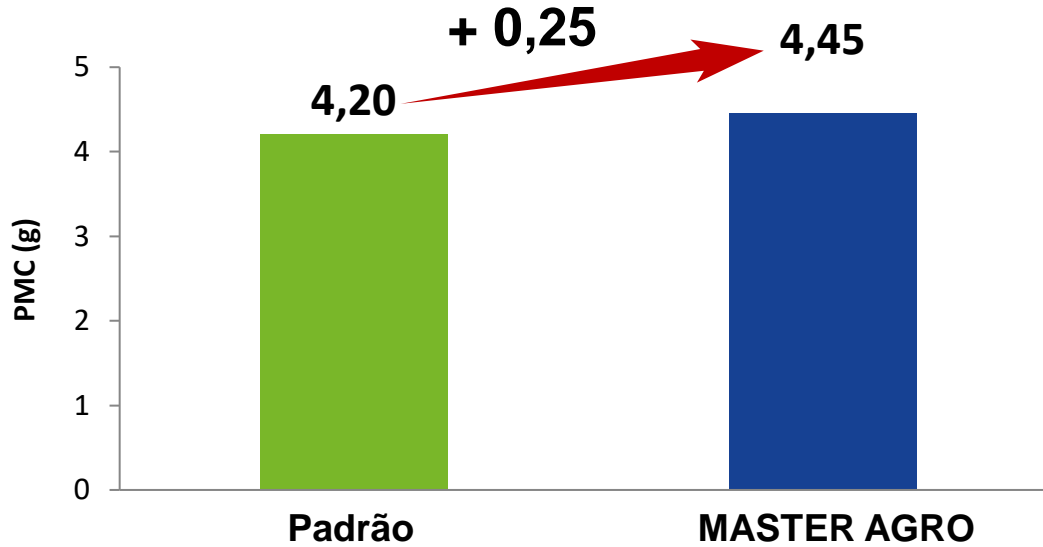

# ALGODÃO

Keuly de Lollo Almeida  
Safrá 2017  
Cultivar: FM TMG 81 WS  
Rio Verde/GO  
DE LOLLO CONSULTORIA

de Lollo Consultoria Agrônômica

Sua Lavoura em boas mãos

P: produtividade

# ALGODÃO

Keuly de Lollo Almeida  
Safrá 2017  
Cultivar: FM TMG 81 WS  
Rio Verde/GO  
DE LOLLO CONSULTORIA

de Lollo Consultoria Agrônômica

Sua Lavoura em boas mãos

PMC: peso médio de capulhos

MASTER AGRO