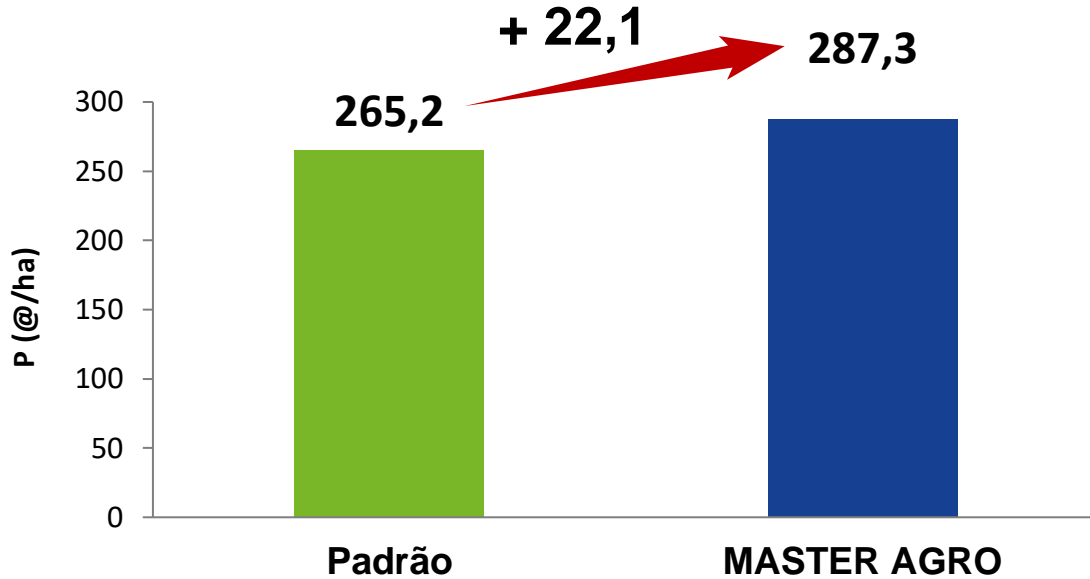

GUERRA CONSULTORIA
Fazenda Floresta
Safrá 2019
Cultivar: TMG 81 WS
Campo Verde/MT