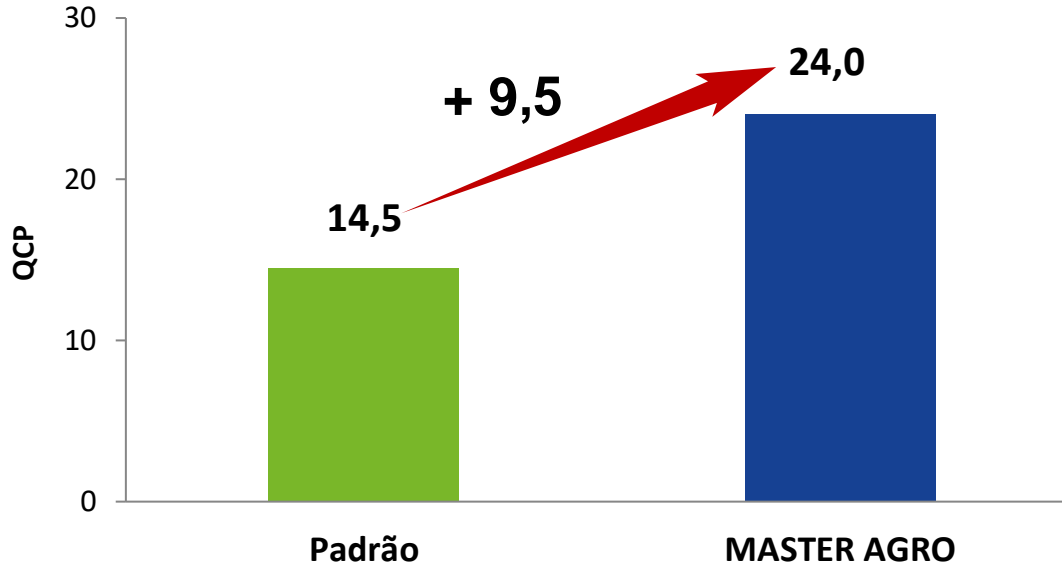

# ALGODÃO

Keuly de Lollo Almeida  
Safrá 2018  
Cultivar: FM 975 WS  
Rio Verde/GO  
DE LOLLO CONSULTORIA

Sua Lavoura em boas mãos

P: produtividade

# ALGODÃO

Keuly de Lollo Almeida  
Safrá 2018  
Cultivar: FM 975 WS  
Rio Verde/GO  
DE LOLLO CONSULTORIA

de Lollo Consultoria Agrônômica

Sua Lavoura em boas mãos

QCP: quantidade de capulhos por planta