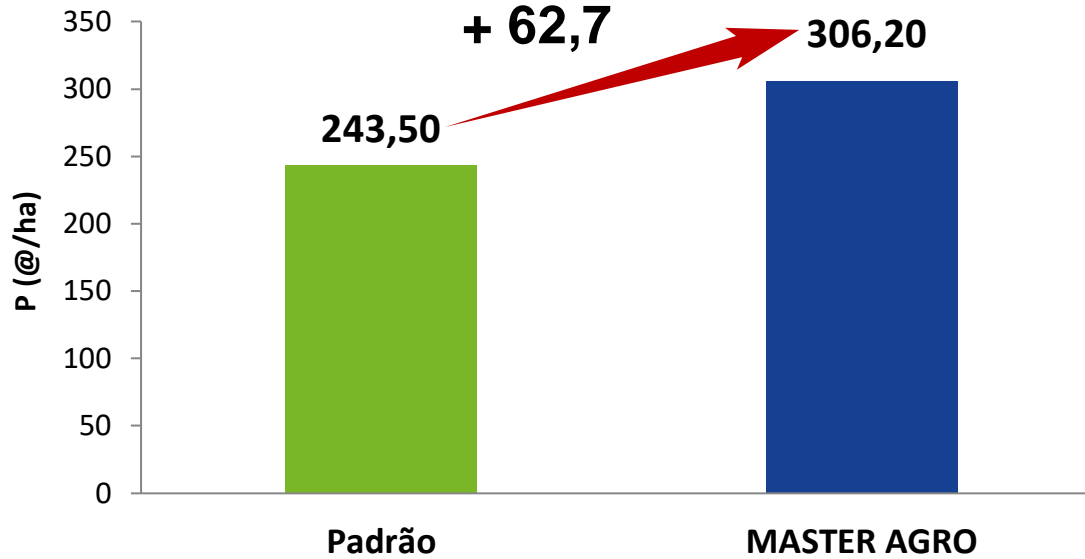

# ALGODÃO

Keuly de Lollo Almeida  
Safrá 2017  
Cultivar: FM TMG 81 WS  
Rio Verde/GO  
DE LOLLO CONSULTORIA

de Lollo Consultoria Agrônômica

Sua Lavoura em boas mãos

PMC: peso médio de capulhos

MASTER AGRO

# ALGODÃO

Keuly de Lollo Almeida  
Safrá 2018  
Cultivar: FM 975 WS  
Rio Verde/GO  
DE LOLLO CONSULTORIA

Sua Lavoura em boas mãos

P: produtividade