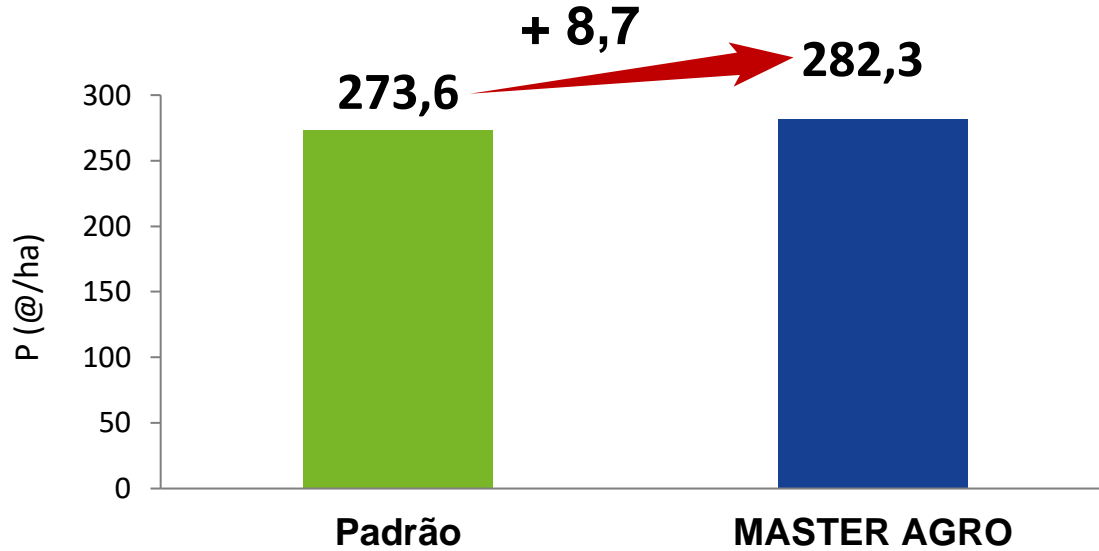

ALGODÃO

P: produtividade

CERES CONSULTORIA
Estação Experimental
Safrá 2019
Cultivar: TMG 44 B2RF
Primavera do Leste/MT