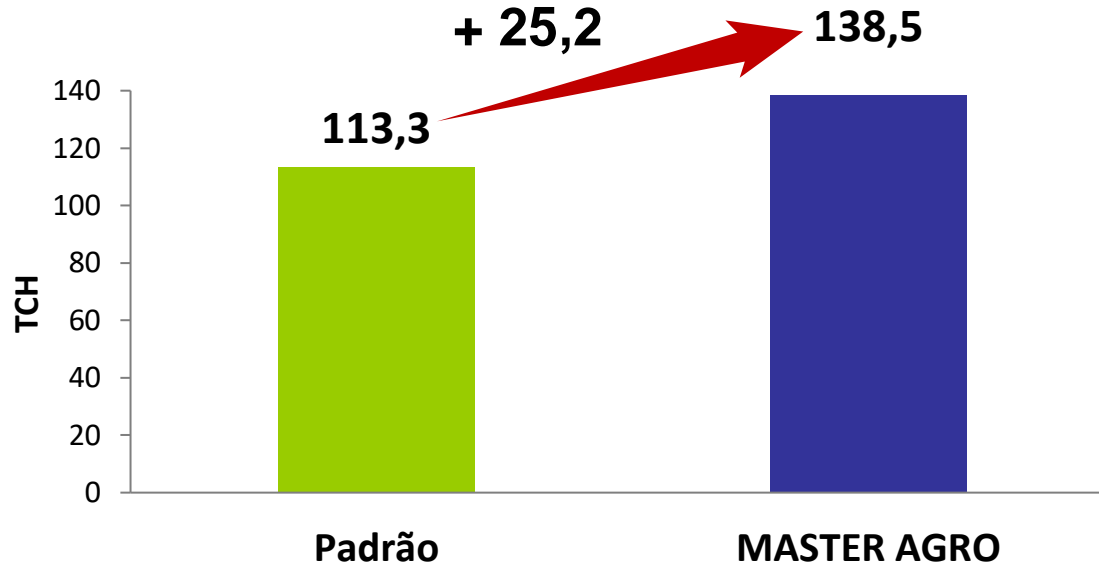

CANA

Dr. André César Vitti
Safrá 2016
Variedade: RB96-6928
Piracicaba/SP
APTA

TCH: tonelada de cana por hectare

CANA

Usina DVPA
Safrá 2017
Variedade: SP80-1842
Ambiente: **Sequeiro**
Paracatu/SP

TCH: tonelada de cana por hectare

CANA

Usina DVPA
Safrá 2017
Variedade: SP80-1842
Ambiente: Irrigado
Paracatu/SP

TCH: tonelada de cana por hectare

CANA

Usina DVPA
Safrá 2017
Variedade: SP80-1842
Ambiente: Irrigado
Paracatu/SP

- ATR
- Fibra
- Brix

CANA

Usina DVPA
Safrá 2017
Variedade: SP80-1842
Ambiente: Irrigado
Paracatu/SP

CANA

Usina BUNGE
Safrá 2018
Variedade: RB85-5453
Ambiente: **Sequeiro**
Santa Juliana/MG

BUNGE

TCH: tonelada de cana por hectare