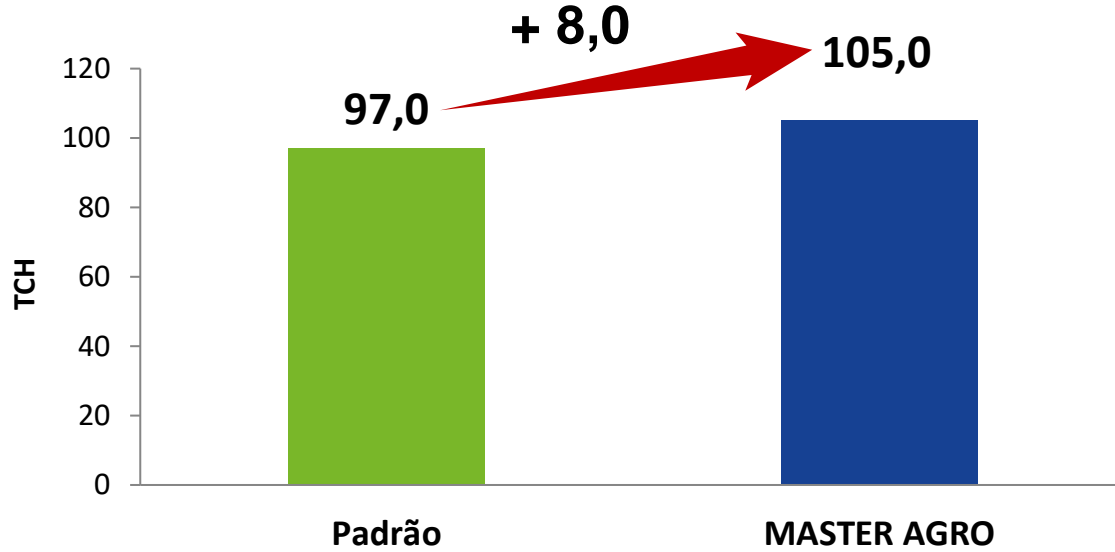

CANA

Dr. André César Vitti
Safrá 2016
Variedade: RB96-6928
Piracicaba/SP
APTA

TCH: tonelada de cana por hectare

CANA

Usina DVPA
Safrá 2017
Variedade: SP80-1842
Ambiente: **Sequeiro**
Paracatu/SP

TCH: tonelada de cana por hectare

CANA

Usina DVPA
Safrá 2017
Variedade: SP80-1842
Ambiente: Irrigado
Paracatu/SP

TCH: tonelada de cana por hectare

CANA

Usina DVPA
Safrá 2017
Variedade: SP80-1842
Ambiente: Irrigado
Paracatu/SP

- ATR
- Fibra
- Brix

CANA

Usina DVPA
Safrá 2017
Variedade: SP80-1842
Ambiente: Irrigado
Paracatu/SP

CANA

Usina BUNGE
Safrá 2018
Variedade: RB85-5453
Ambiente: **Sequeiro**
Santa Juliana/MG

BUNGE

TCH: tonelada de cana por hectare

MASTER
AGRO

CANA

Usina BUNGE
Safrá 2018
Variedade: RB85-5453
Ambiente: **Sequeiro**
Santa Juliana/MG