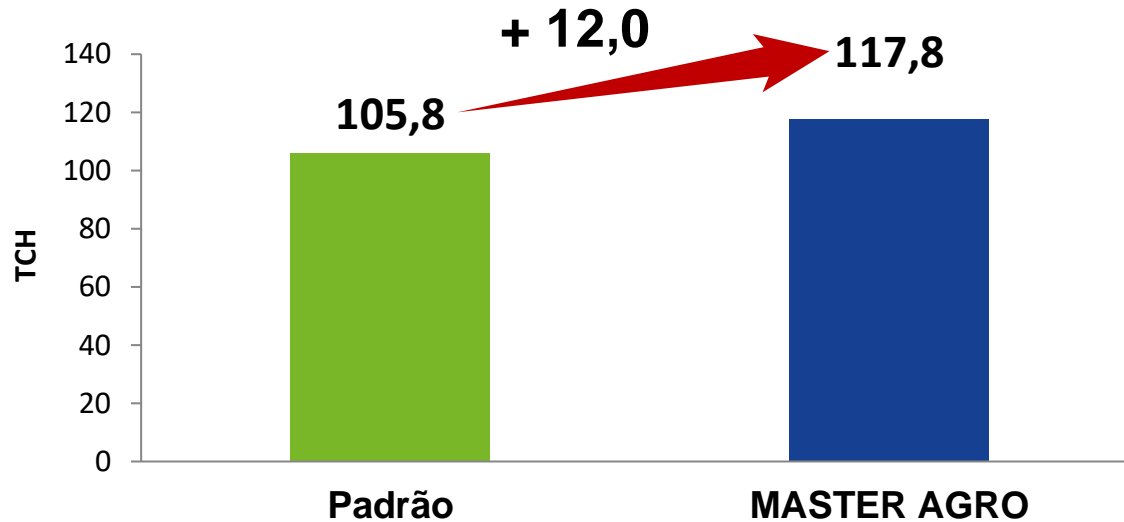

CANA

Dr. André César Vitti
Safrá 2016
Variedade: RB96-6928
Piracicaba/SP
APTA

TCH: tonelada de cana por hectare

CANA

Usina DVPA
Safrá 2017
Variedade: SP80-1842
Ambiente: **Sequeiro**
Paracatu/SP

TCH: tonelada de cana por hectare

CANA

Usina DVPA
Safrá 2017
Variedade: SP80-1842
Ambiente: Irrigado
Paracatu/SP

TCH: tonelada de cana por hectare

CANA

Usina DVPA
Safrá 2017
Variedade: SP80-1842
Ambiente: Irrigado
Paracatu/SP

- ATR
- Fibra
- Brix

CANA

Usina DVPA
Safrá 2017
Variedade: SP80-1842
Ambiente: Irrigado
Paracatu/SP

CANA

Usina BUNGE
Safrá 2018
Variedade: RB85-5453
Ambiente: **Sequeiro**
Santa Juliana/MG

BUNGE

TCH: tonelada de cana por hectare

MASTER
AGRO

CANA

Usina BUNGE
Safrá 2018
Variedade: RB85-5453
Ambiente: **Sequeiro**
Santa Juliana/MG