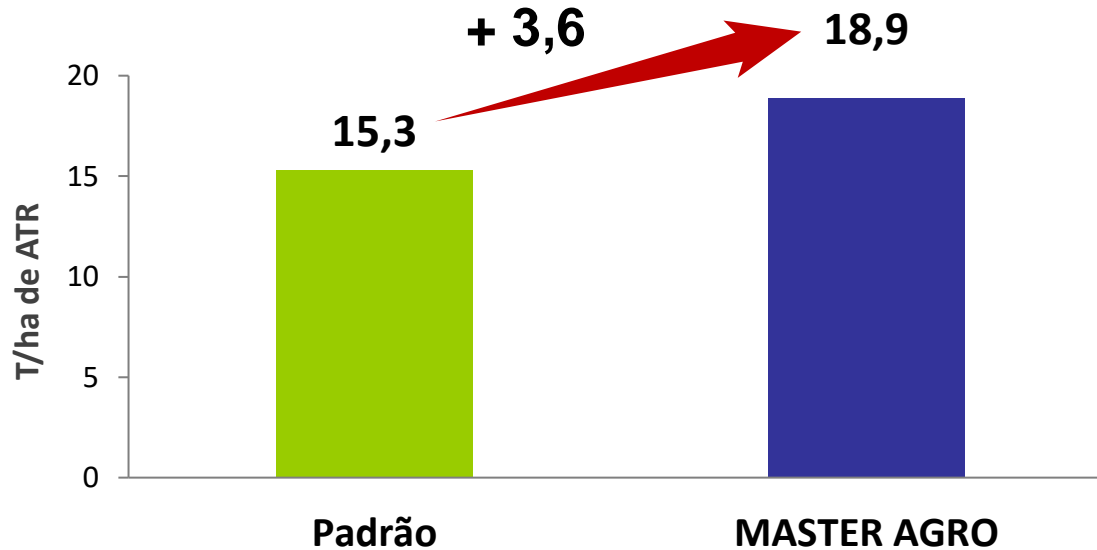

CANA

Dr. André César Vitti
Safrá 2016
Variedade: RB96-6928
Piracicaba/SP
APTA

TCH: tonelada de cana por hectare

CANA

Usina DVPA
Safrá 2017
Variedade: SP80-1842
Ambiente: **Sequeiro**
Paracatu/SP

TCH: tonelada de cana por hectare

CANA

Usina DVPA
Safrá 2017
Variedade: SP80-1842
Ambiente: Irrigado
Paracatu/SP

TCH: tonelada de cana por hectare

CANA

Usina DVPA
Safrá 2017
Variedade: SP80-1842
Ambiente: Irrigado
Paracatu/SP

- ATR
- Fibra
- Brix

CANA

Usina DVPA
Safrá 2017
Variedade: SP80-1842
Ambiente: Irrigado
Paracatu/SP

CANA

Usina BUNGE
Safrá 2018
Variedade: RB85-5453
Ambiente: **Sequeiro**
Santa Juliana/MG

BUNGE

TCH: tonelada de cana por hectare