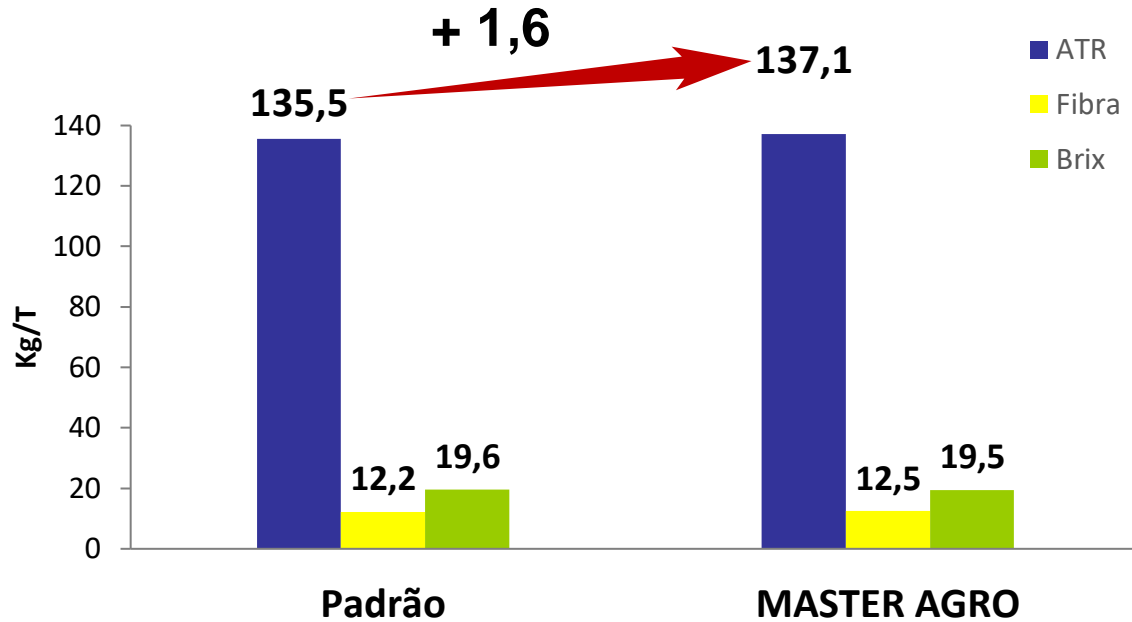

CANA

Dr. André César Vitti
Safrá 2016
Variedade: RB96-6928
Piracicaba/SP
APTA

TCH: tonelada de cana por hectare

CANA

Usina DVPA
Safrá 2017
Variedade: SP80-1842
Ambiente: **Sequeiro**
Paracatu/SP

TCH: tonelada de cana por hectare

CANA

Usina DVPA
Safrá 2017
Variedade: SP80-1842
Ambiente: Irrigado
Paracatu/SP

TCH: tonelada de cana por hectare

CANA

Usina DVPA
Safrá 2017
Variedade: SP80-1842
Ambiente: Irrigado
Paracatu/SP

- ATR
- Fibra
- Brix

CANA

Usina DVPA
Safrá 2017
Variedade: SP80-1842
Ambiente: Irrigado
Paracatu/SP

CANA

Usina BUNGE
Safrá 2018
Variedade: RB85-5453
Ambiente: **Sequeiro**
Santa Juliana/MG

BUNGE

TCH: tonelada de cana por hectare

MASTER
AGRO

CANA

Usina BUNGE
Safrá 2018
Variedade: RB85-5453
Ambiente: **Sequeiro**
Santa Juliana/MG