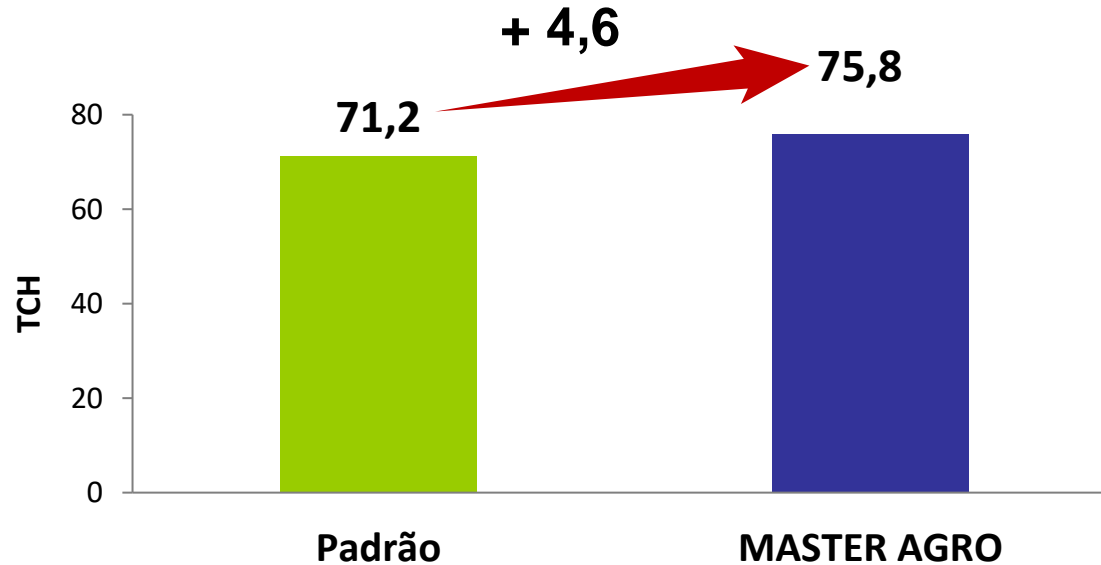

CANA

Dr. André César Vitti
Safrá 2016
Variedade: RB96-6928
Piracicaba/SP
APTA

TCH: tonelada de cana por hectare

CANA

Usina DVPA
Safrá 2017
Variedade: SP80-1842
Ambiente: **Sequeiro**
Paracatu/SP

TCH: tonelada de cana por hectare

CANA

Usina DVPA
Safrá 2017
Variedade: SP80-1842
Ambiente: Irrigado
Paracatu/SP

TCH: tonelada de cana por hectare

CANA

Usina DVPA
Safrá 2017
Variedade: SP80-1842
Ambiente: Irrigado
Paracatu/SP

- ATR
- Fibra
- Brix