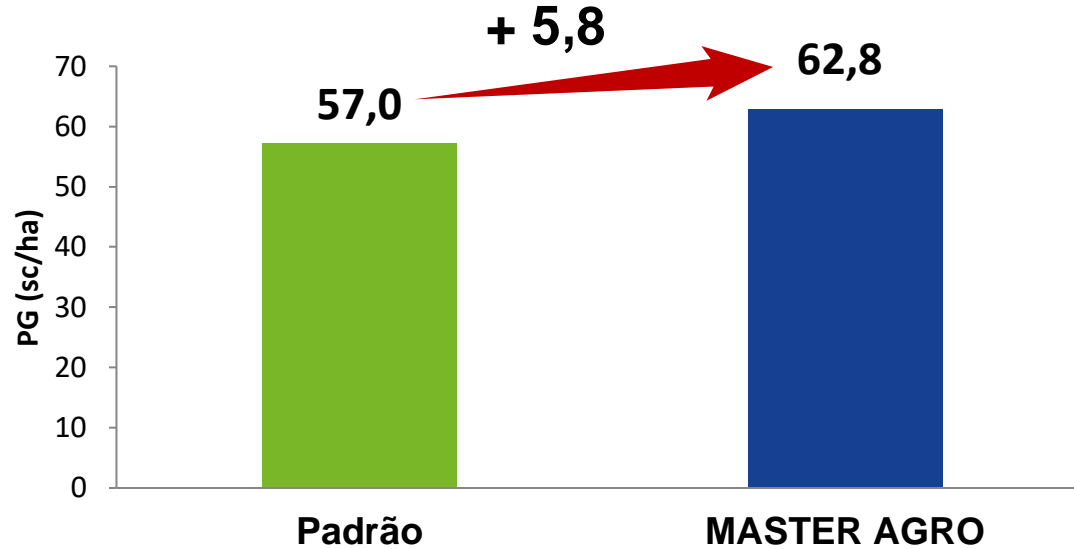

TRIGO

Sítio Kainuma
Safrá 2014
Cultivar: IPR Catuara
Ibiporã/PR

PG: produtividade de grãos

TRIGO

Adriano Bressiani Machado
Safrá 2014
Cultivar: COODETEC-150
Renascença/PR

PG: produtividade de grãos

TRIGO

Adriano Bressiani Machado
Safrá 2015
Cultivar: CD 150
Renascença/PR

PG: produtividade de grãos

TRIGO

Fernandes Cicchelerio
Evandro Luiz Vivian, PTC
Safrá 2016
Cultivar: Itaipu
Dionísio Cerqueira/SC

PG: produtividade de grãos

TRIGO

Marcelo Zanella
Evandro Luiz Vivian, PTC
Safrá 2016
Cultivar: ORS 25
Campo Erê/SC