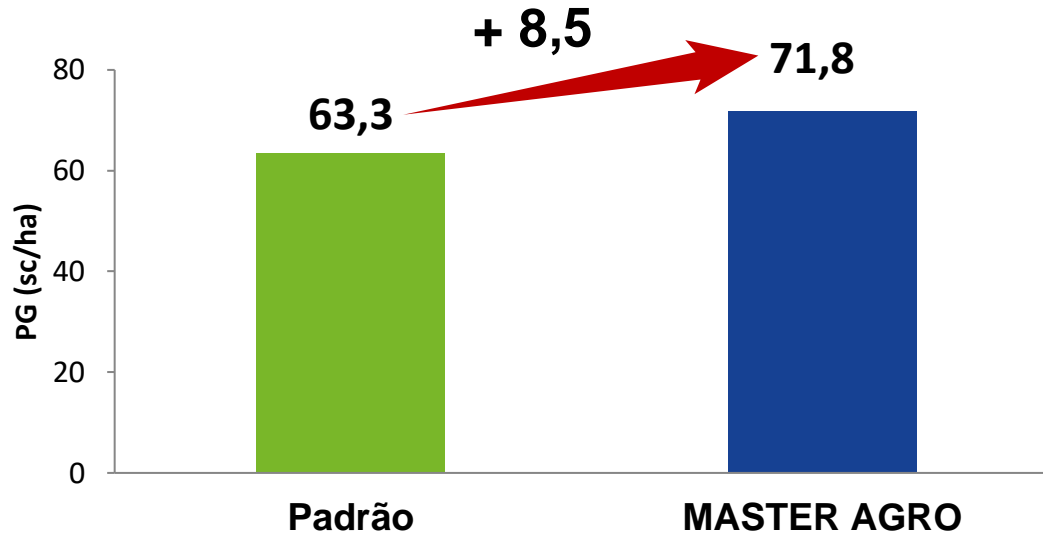

TRIGO

Idanir Galon Mendes
Evandro Luiz Vivian, PTC
Safrá 2016
Cultivar: CD 150
Salto do Lontra/PR

PG: produtividade de grãos