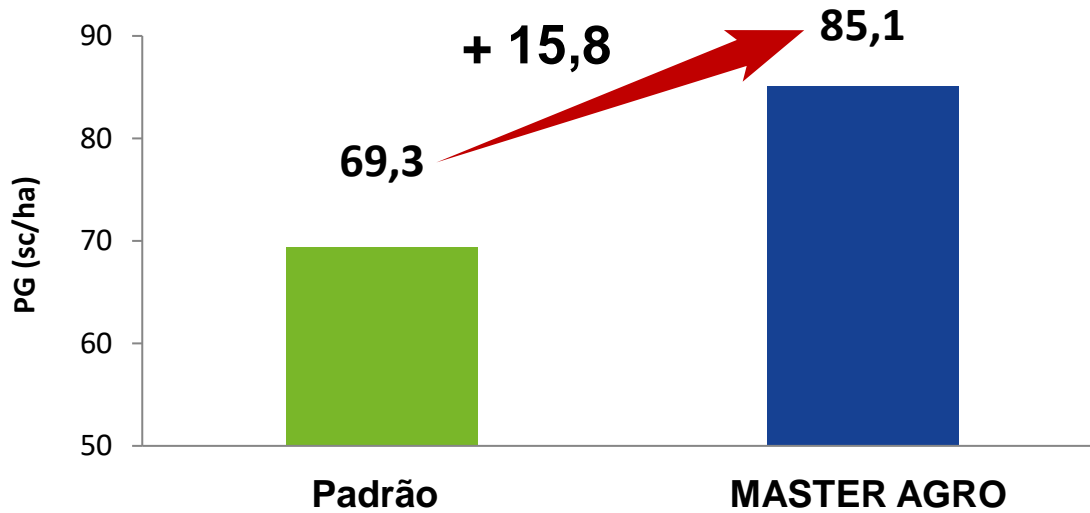

TRIGO

Sítio Kainuma
Safrá 2014
Cultivar: IPR Catuara
Ibiporã/PR

PG: produtividade de grãos

TRIGO

Adriano Bressiani Machado
Safrá 2014
Cultivar: COODETEC-150
Renascença/PR

PG: produtividade de grãos

TRIGO

Adriano Bressiani Machado
Safrá 2015
Cultivar: CD 150
Renascença/PR

PG: produtividade de grãos

TRIGO

Fernandes Cicchelerio
Evandro Luiz Vivian, PTC
Safrá 2016
Cultivar: Itaipu
Dionísio Cerqueira/SC

PG: produtividade de grãos

TRIGO

Marcelo Zanella
Evandro Luiz Vivian, PTC
Safrá 2016
Cultivar: ORS 25
Campo Erê/SC