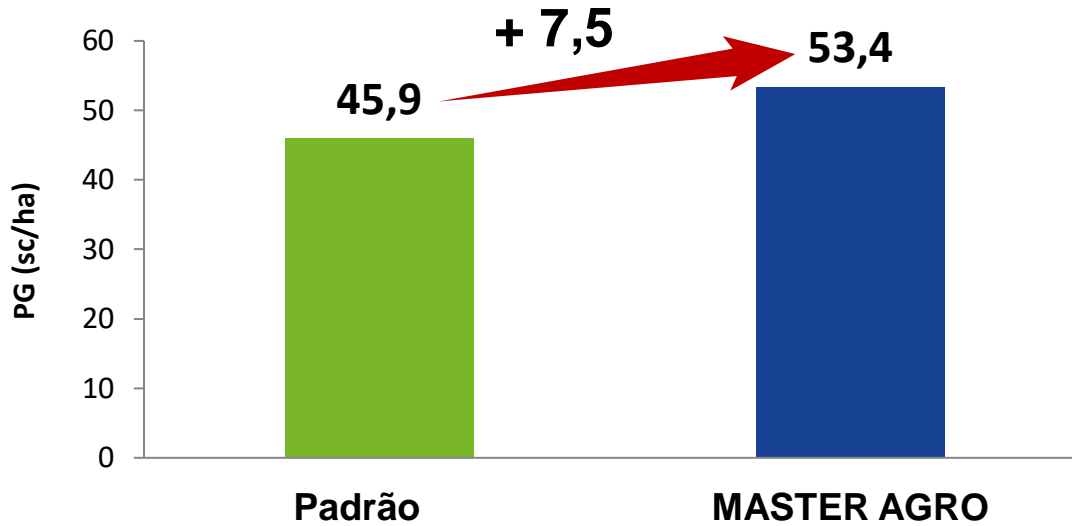

TRIGO

Sítio Kainuma
Safrá 2014
Cultivar: IPR Catuara
Ibiporã/PR

PG: produtividade de grãos

TRIGO

Adriano Bressiani Machado
Safrá 2014
Cultivar: COODETEC-150
Renascença/PR

PG: produtividade de grãos

TRIGO

Adriano Bressiani Machado
Safrá 2015
Cultivar: CD 150
Renascença/PR

PG: produtividade de grãos

TRIGO

Fernandes Cicchelerio
Evandro Luiz Vivian, PTC
Safrá 2016
Cultivar: Itaipu
Dionísio Cerqueira/SC

PG: produtividade de grãos

TRIGO

Marcelo Zanella
Evandro Luiz Vivian, PTC
Safrá 2016
Cultivar: ORS 25
Campo Erê/SC