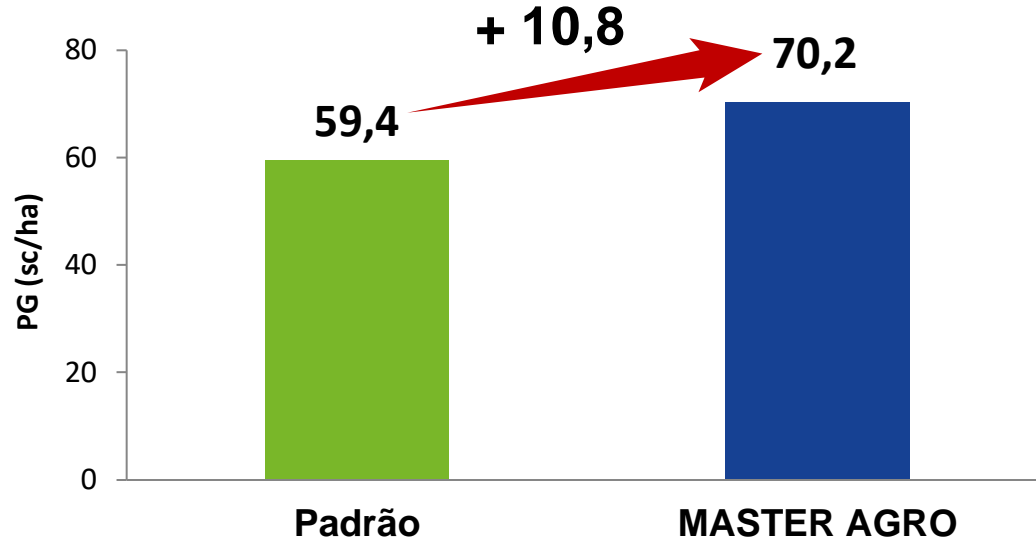

PG: produtividade de grãos

TRIGO

Fernandes Cicchelerio
Evandro Luiz Vivian, PTC
Safrá 2016
Cultivar: Itaipu
Dionísio Cerqueira/SC

PG: produtividade de grãos

TRIGO

Marcelo Zanella
Evandro Luiz Vivian, PTC
Safrá 2016
Cultivar: ORS 25
Campo Erê/SC

PG: produtividade de grãos

TRIGO

Idanir Galon Mendes
Evandro Luiz Vivian, PTC
Safrá 2016
Cultivar: CD 150
Salto do Lontra/PR

PG: produtividade de grãos

TRIGO

José Wawrzyniak
Edinei Beckert, PTC
Safrá 2016
Cultivar:
Três Barras/SC

PG: produtividade de grãos

TRIGO

Antônio da Silva
Marco Andrey Salle, GRTC
Safrá 2019
Cultivar: TORUK
Campina da Lagoa/PR

PG: produtividade de grãos