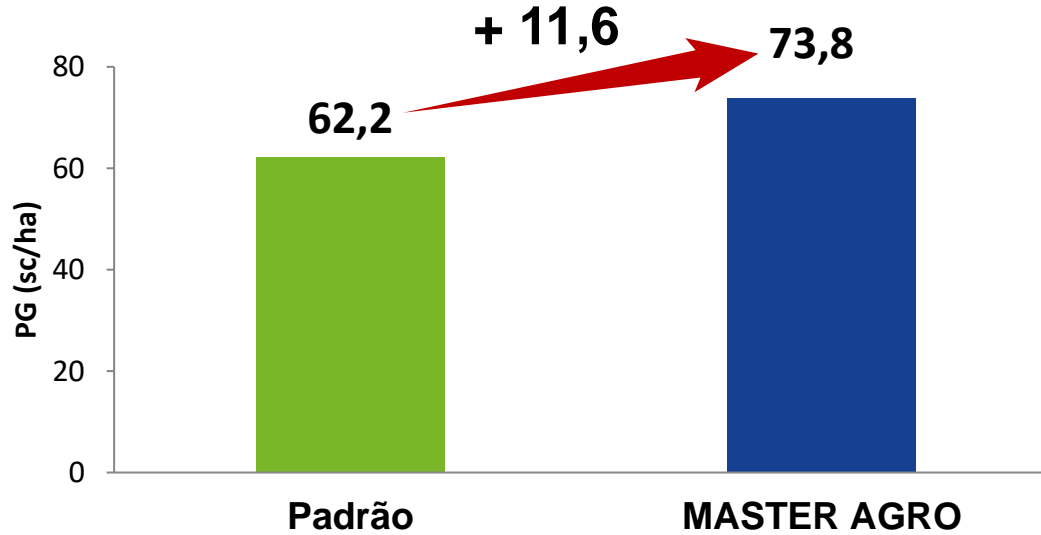

PG: produtividade de grãos

TRIGO

Fernandes Cicchelerio
Evandro Luiz Vivian, PTC
Safrá 2016
Cultivar: Itaipu
Dionísio Cerqueira/SC

PG: produtividade de grãos

TRIGO

Marcelo Zanella
Evandro Luiz Vivian, PTC
Safrá 2016
Cultivar: ORS 25
Campo Erê/SC