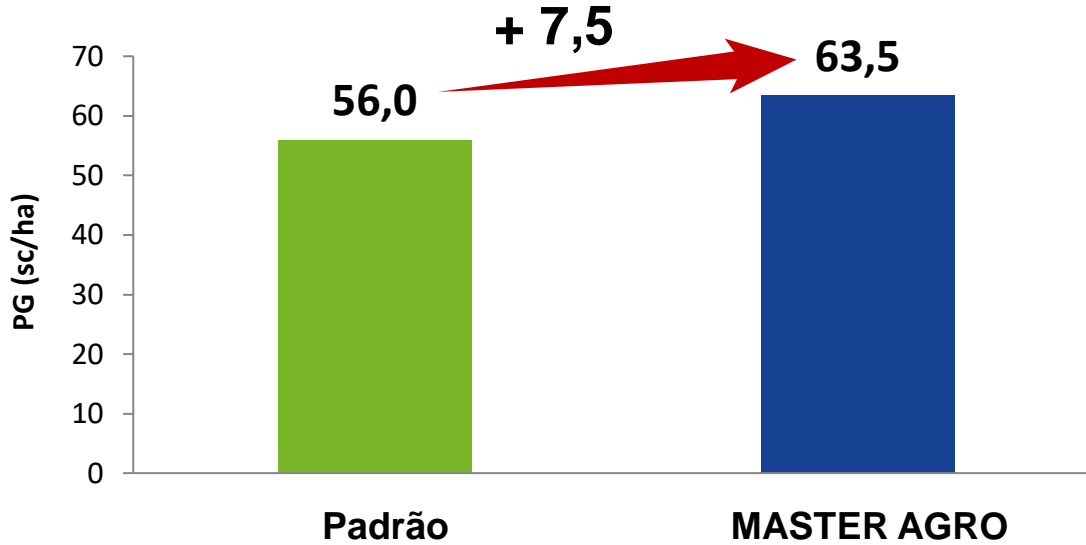

TRIGO

Sítio Kainuma
Safrá 2014
Cultivar: IPR Catuara
Ibiporã/PR

PG: produtividade de grãos

TRIGO

Adriano Bressiani Machado
Safrá 2014
Cultivar: COODETEC-150
Renascença/PR

PG: produtividade de grãos

TRIGO

Adriano Bressiani Machado
Safrá 2015
Cultivar: CD 150
Renascença/PR

PG: produtividade de grãos

TRIGO

Fernandes Cicchelerio
Evandro Luiz Vivian, PTC
Safrá 2016
Cultivar: Itaipu
Dionísio Cerqueira/SC

PG: produtividade de grãos

TRIGO

Marcelo Zanella
Evandro Luiz Vivian, PTC
Safrá 2016
Cultivar: ORS 25
Campo Erê/SC