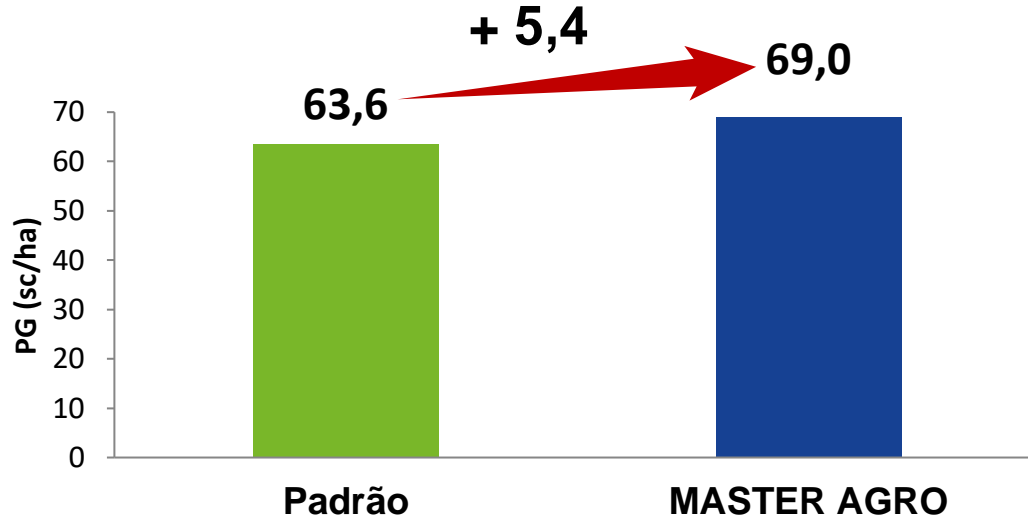

PG: produtividade de grãos

TRIGO

Fernandes Cicchelerio
Evandro Luiz Vivian, PTC
Safrá 2016
Cultivar: Itaipu
Dionísio Cerqueira/SC

PG: produtividade de grãos

TRIGO

Marcelo Zanella
Evandro Luiz Vivian, PTC
Safrá 2016
Cultivar: ORS 25
Campo Erê/SC

PG: produtividade de grãos

TRIGO

Idanir Galon Mendes
Evandro Luiz Vivian, PTC
Safrá 2016
Cultivar: CD 150
Salto do Lontra/PR

PG: produtividade de grãos

TRIGO

José Wawrzyniak
Edinei Beckert, PTC
Safrá 2016
Cultivar:
Três Barras/SC

PG: produtividade de grãos

TRIGO

Antônio da Silva
Marco Andrey Salle, GRTC
Safrá 2019
Cultivar: TORUK
Campina da Lagoa/PR

PG: produtividade de grãos